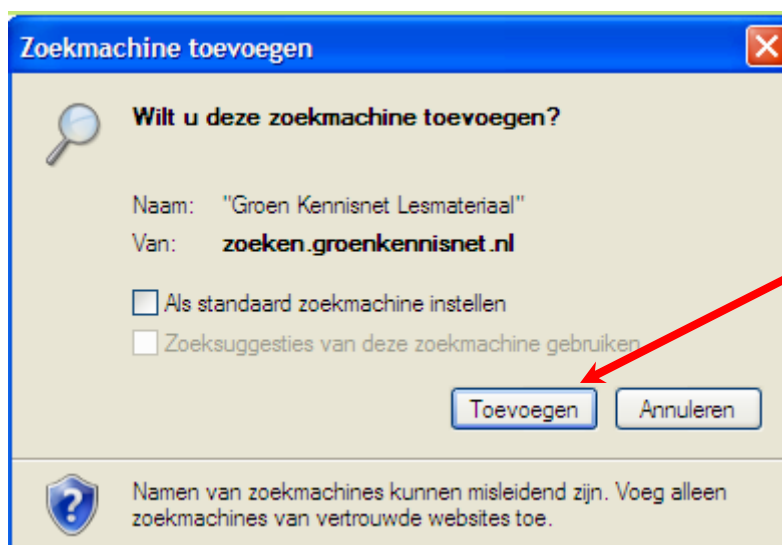

Afbeelding: Nederlandse versie