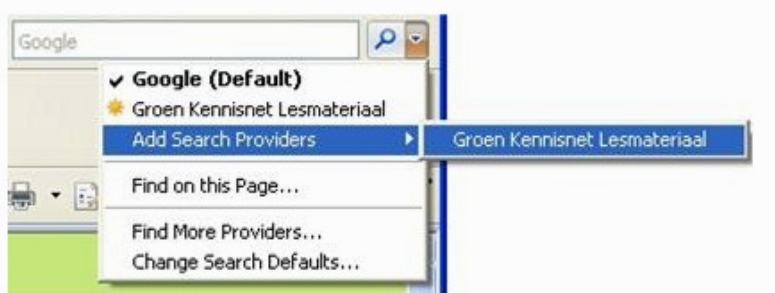

Activeer het zoekscherm

Stap 1: Ga naar www.groenkennisnet.nl en kies op de 'Thema' pagina voor 'Onderwijs'

The screenshot shows the Groen Kennisnet website interface. At the top left is the Groen Kennisnet logo. Below it is a navigation bar with the following items: GKN Home, Actueel, Kenniscentrum, Projecten, Adressen, Nieuwsflits, and Thema kiezen. The main content area is titled 'Onderwijs' and features a search bar with a 'Zoeken' button. Below the search bar is a section titled 'Groen Kennisnet Lesmateriaal' with a brief description and a search bar. The search bar is highlighted with a green box. Below the search bar is a section titled 'Over Groen Kennisnet Lesmateriaal' and a 'Laatste Nieuws' section.

Afbeelding boven: Het educatieve zoekscherm staat rechtsboven.

Stap 2: Typ een zoekterm, bijvoorbeeld 'bomen' en klik op zoek.

Je ziet nu:

Als je bij bovenstaand resultaat scherm bent, kun je de zoekfunctie van Groen Kennisnet toevoegen aan de zoekfunctie van de Explorer en Firefox browser:

Stap 3: Zoekscherm instellen

Windows Internet Explorer : Klik op 'zoekmachines toevoegen (add search providers), kies voor Groen Kennisnet Lesmateriaal en bevestig het toevoegen:

Afbeelding: Engelse versie