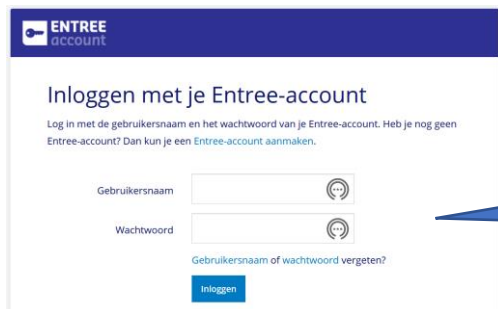

Vorbereiding: eigen wachtwoord instellen in Quayn

- Ga in een schone browser of in de incognito modus naar <https://<locatie>.quayn.eu> (dus bijv. <https://stadion.quayn.eu>)
- Het volgende scherm verschijnt. Kies hier voor 'Entree-account'

Kies nu voor
'Entree-
account'

- Je ziet nu het volgende scherm:
- Meld aan met de volgende gegevens

gebruikersnaam: noodoplossing
wachtwoord: Noodoplossing123@

en klik op 'inloggen'.

Misschien moet je even geduld hebben of het een paar keer proberen voor het lukt.