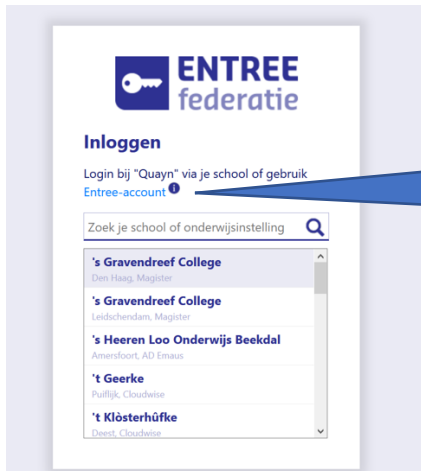

Vorbereiding: eigen wachtwoord instellen in Quayn

- Ga in een schone browser of in de incognito modus naar <https://<locatie>.quayn.eu> (dus bijv. <https://stadion.quayn.eu>)
- Het volgende scherm verschijnt. Kies hier voor 'Entree-account'

Kies nu voor
'Entree-
account'

- Je ziet nu het volgende scherm:
- Meld aan met de volgende gegevens

gebruikersnaam: noodoplossing
wachtwoord: Noodoplossing123@

en klik op 'inloggen'.

Misschien moet je even geduld hebben of het een paar keer proberen voor het lukt.

Meld aan met
Gebruikersnaam: noodoplossing
Wachtwoord: Noodoplossing123@

- Het Quayn-aanmeldscherm verschijnt. Klik op 'wachtwoord vergeten'. Let op, je hoeft dit maar één keer te doen. Daarna is je wachtwoord ingesteld.