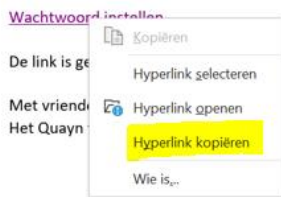

Voorbereiding: eigen wachtwoord instellen in Quayn

Beste Kees Test,

U heeft om hulp gevraagd bij het opnieuw instellen

Als u op de onderstaande link klikt, wordt u direct anderen te delen.