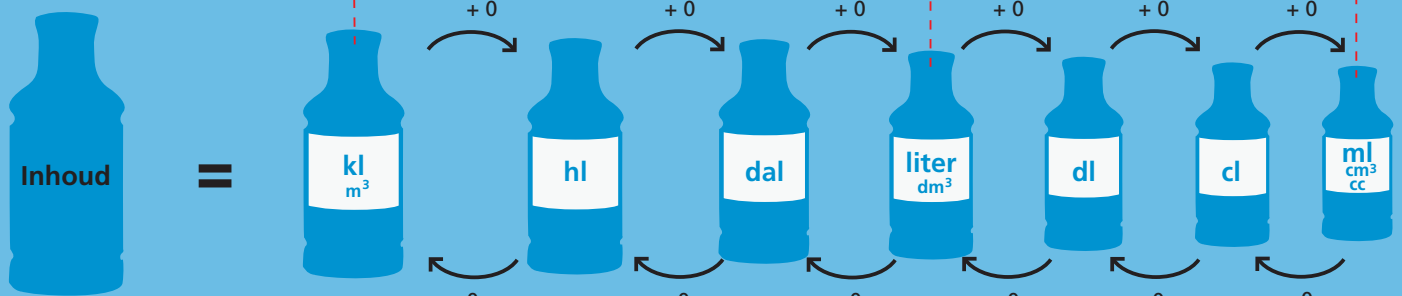

beeld**en**brein[®]

Metriek Stelsel

Geheugen Computer uitgedrukt in bytes

- Kb (kilobyte) = 1.024 bytes
- Mb (megabyte) = 1.024 x 1.024 = 1.048.576 bytes
- Gb (gigabyte) = 1.024 x 1.024 x 1.024 = 1.073.741.824 bytes
- Tb (terabyte) = 1.024 x 1.024 x 1.024 x 1.024 = 1.099.511.627.776 bytes