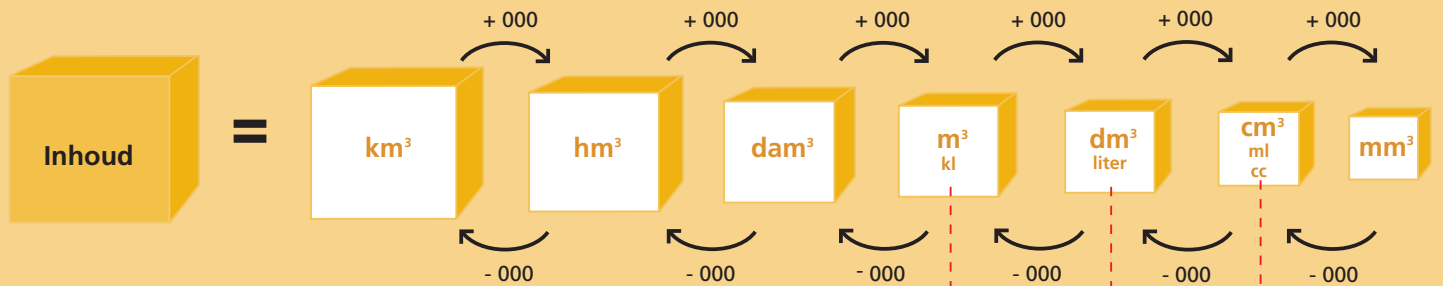

beeld**en**brein[®]

Metriek Stelsel

Geheugen Computer uitgedrukt in bytes

- Kb (kilobyte) = 1.024 bytes
- Mb (megabyte) = 1.024 x 1.024 = 1.048.576 bytes
- Gb (gigabyte) = 1.024 x 1.024 x 1.024 = 1.073.741.824 bytes
- Tb (terabyte) = 1.024 x 1.024 x 1.024 x 1.024 = 1.099.511.627.776 bytes