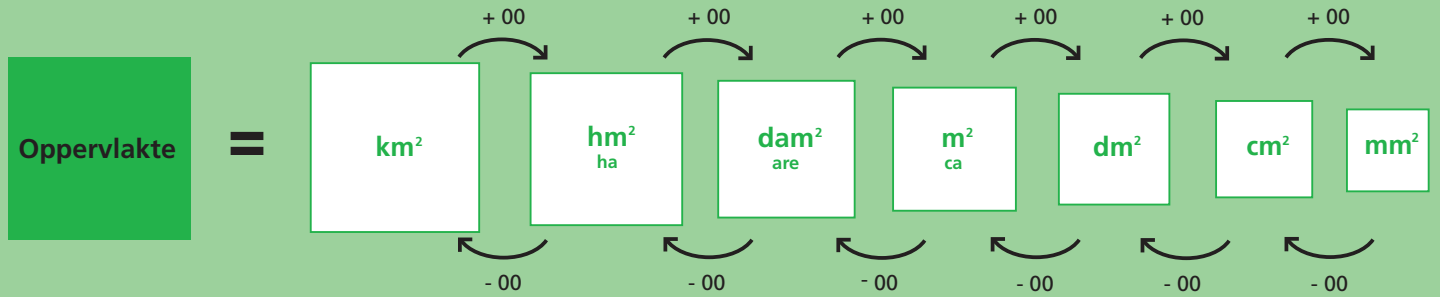

beeld**en**brein[®]

Metriek Stelsel

Geheugen Computer uitgedrukt in bytes

- Kb (kilobyte) = 1.024 bytes
- Mb (megabyte) = 1.024 x 1.024 = 1.048.576 bytes
- Gb (gigabyte) = 1.024 x 1.024 x 1.024 = 1.073.741.824 bytes
- Tb (terabyte) = 1.024 x 1.024 x 1.024 x 1.024 = 1.099.511.627.776 bytes