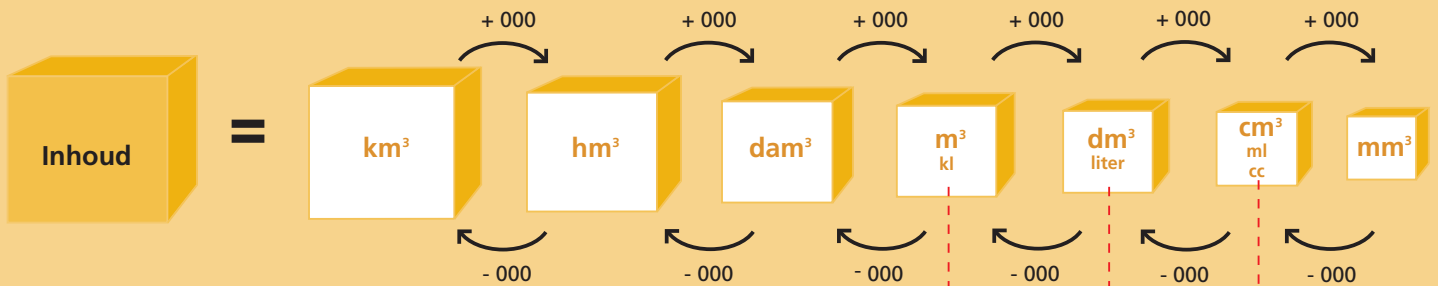

beeld**en**brein[®]

Metriek Stelsel

Geheugen Computer uitgedrukt in bytes

- Kb (kilobyte) = 1.024 bytes
- Mb (megabyte) = 1.024 x 1.024 = 1.048.576 bytes
- Gb (gigabyte) = 1.024 x 1.024 x 1.024 = 1.073.741.824 bytes
- Tb (terabyte) = 1.024 x 1.024 x 1.024 x 1.024 = 1.099.511.627.776 bytes