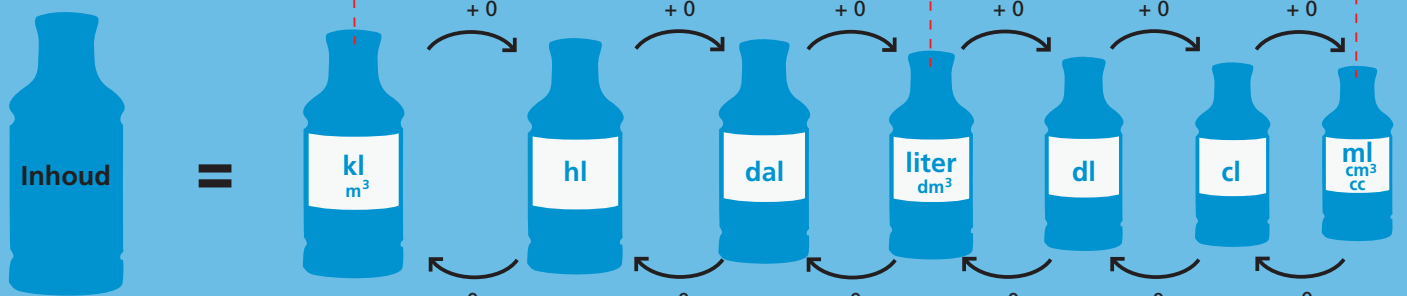

beeld**en**brein[®]

Metriek Stelsel

Geheugen Computer uitgedrukt in bytes

- Kb (kilobyte) = 1.024 bytes
- Mb (megabyte) = 1.024 x 1.024 = 1.048.576 bytes
- Gb (gigabyte) = 1.024 x 1.024 x 1.024 = 1.073.741.824 bytes
- Tb (terabyte) = 1.024 x 1.024 x 1.024 x 1.024 = 1.099.511.627.776 bytes