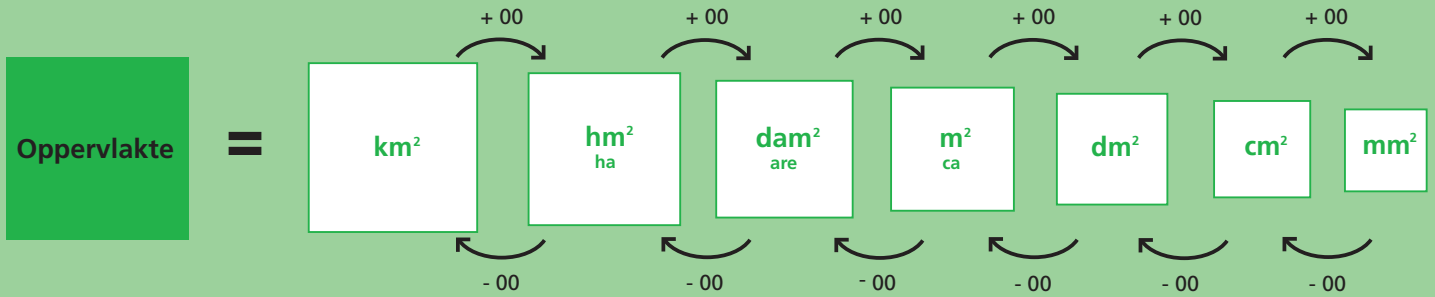

beeld**en**brein[®]

Metriek Stelsel

Geheugen Computer uitgedrukt in bytes

- Kb (kilobyte) = 1.024 bytes
- Mb (megabyte) = 1.024 x 1.024 = 1.048.576 bytes
- Gb (gigabyte) = 1.024 x 1.024 x 1.024 = 1.073.741.824 bytes
- Tb (terabyte) = 1.024 x 1.024 x 1.024 x 1.024 = 1.099.511.627.776 bytes