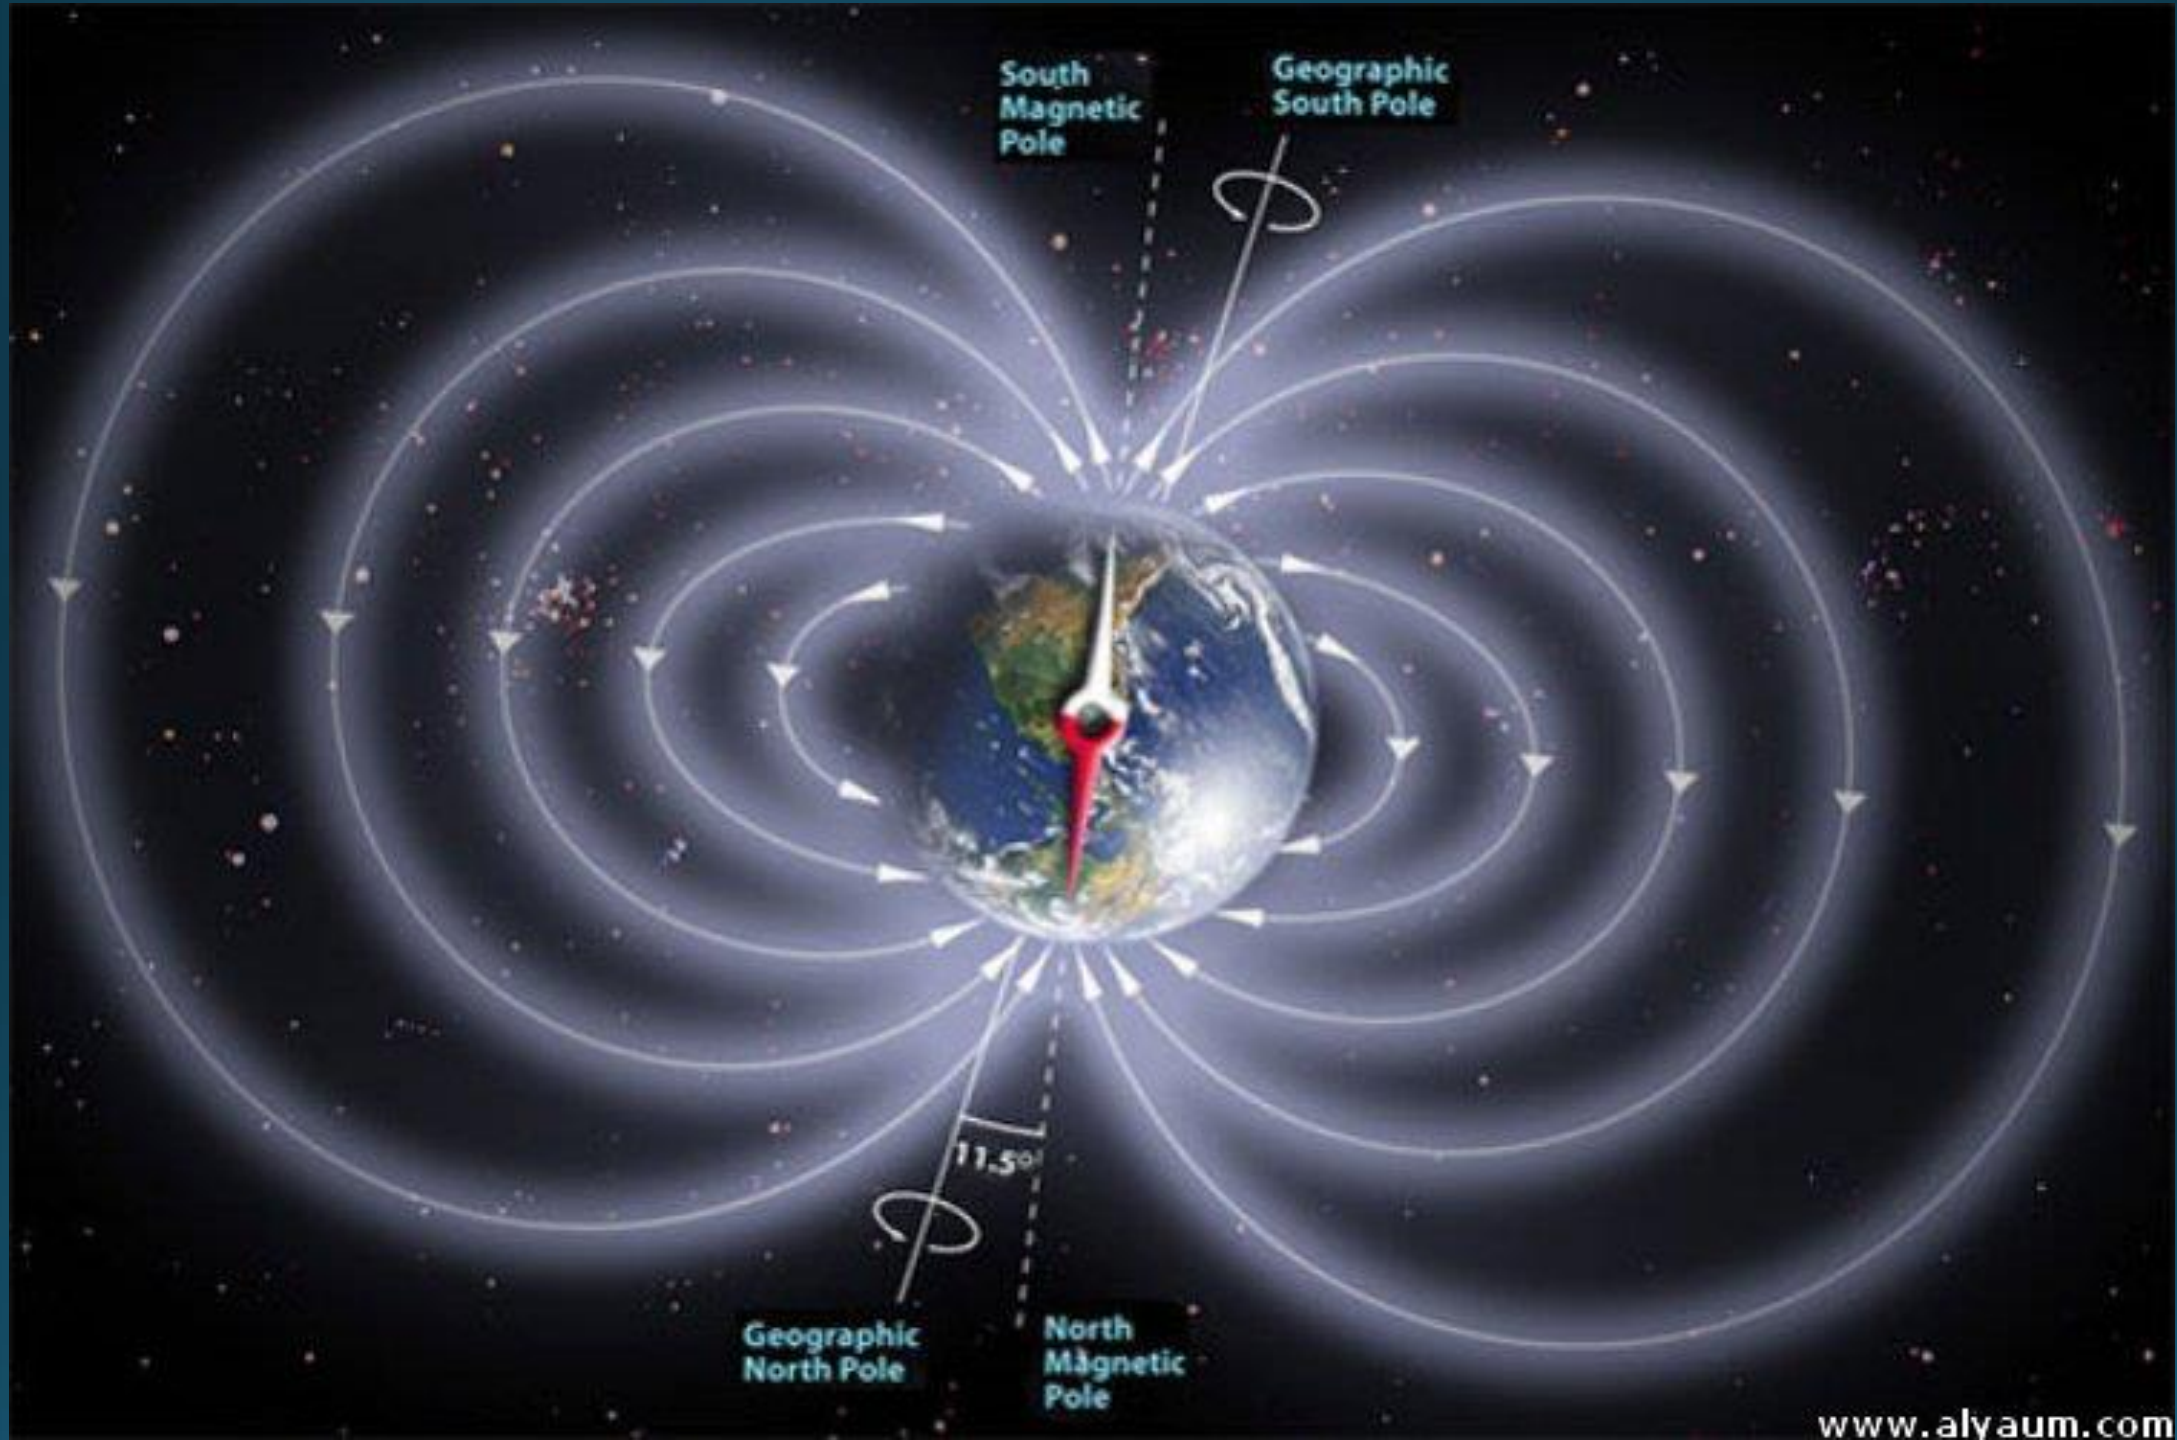

Wonderwall

# Mens en Natuur

Μάκης  
Δούκουρης

South  
Magnetic  
Pole

Geographic  
South Pole

11.5°

Geographic  
North Pole

North  
Magnetic  
Pole