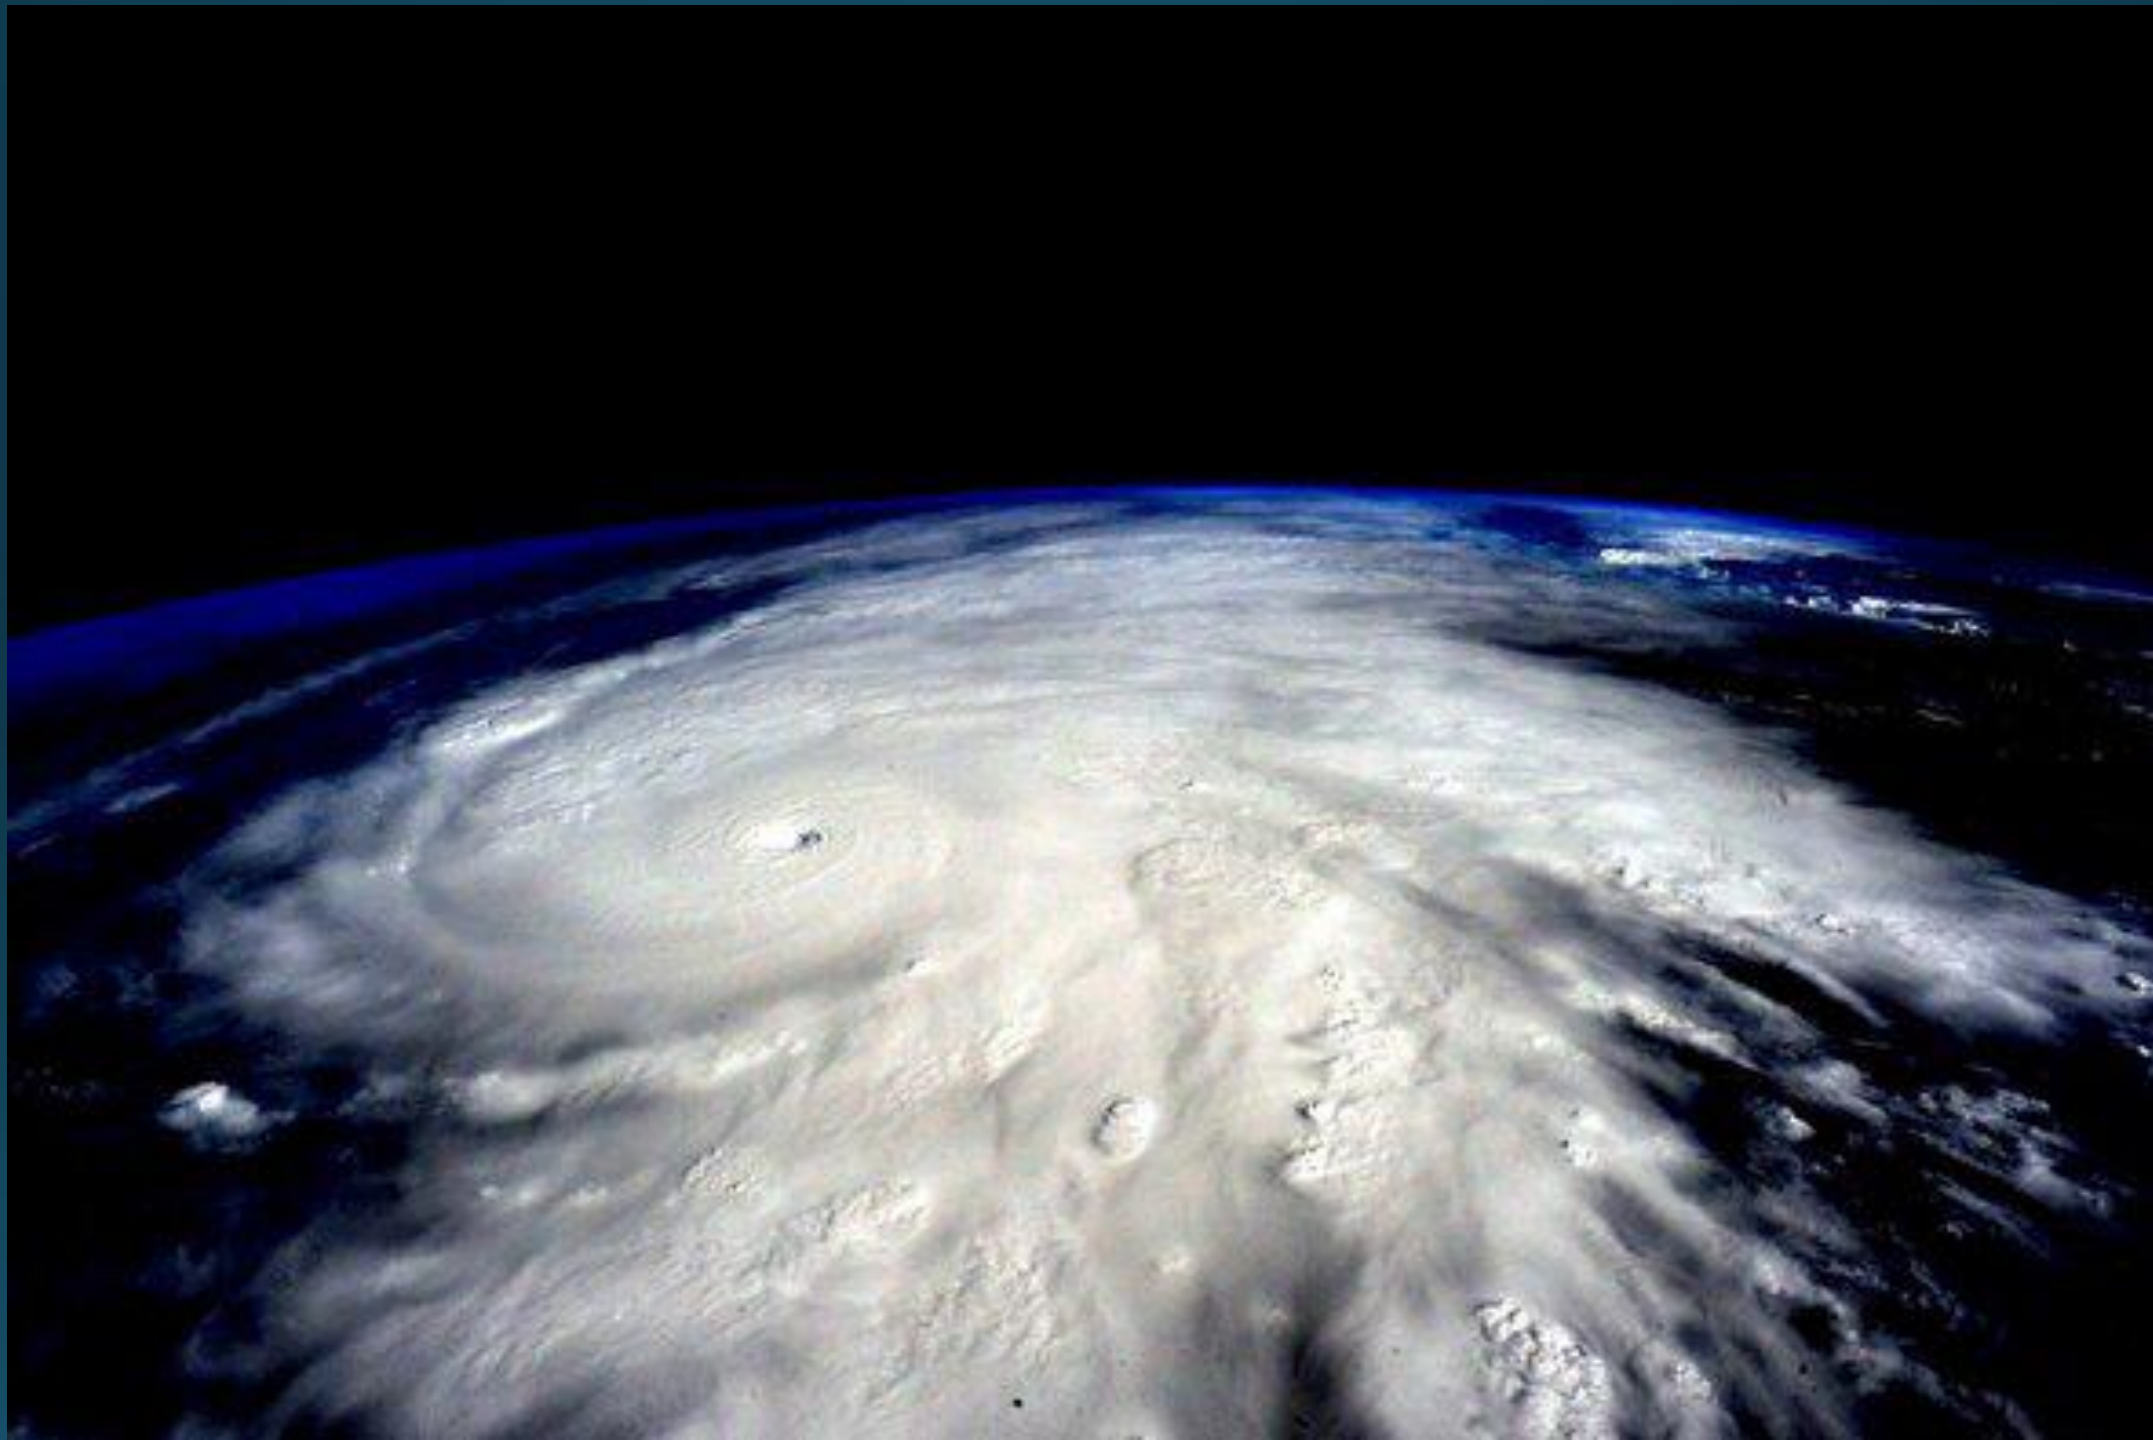

Wonderwall

# Mens en Natuur

Μάκης  
Δούκουρης

South  
Magnetic  
Pole

Geographic  
South Pole

11.5°

Geographic  
North Pole

North  
Magnetic  
Pole