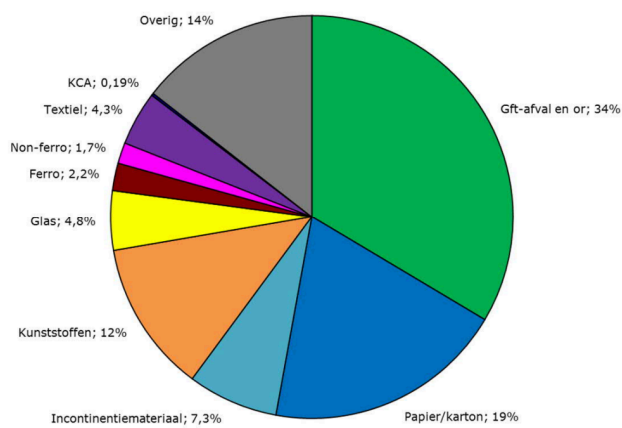

Grote Rekendag 2023 - De Afvalparade

Werkblad 3 – Afval in Nederland - extra

Hoeveel afval produceert een gezin per week?

Gebruik de gegevens uit Werkblad 2 en vergelijk dat met deze cirkeldiagram

Figuur 2.1 Driejaarlijks gemiddelde samenstelling van het Nederlands huishoudelijk restafval 2020