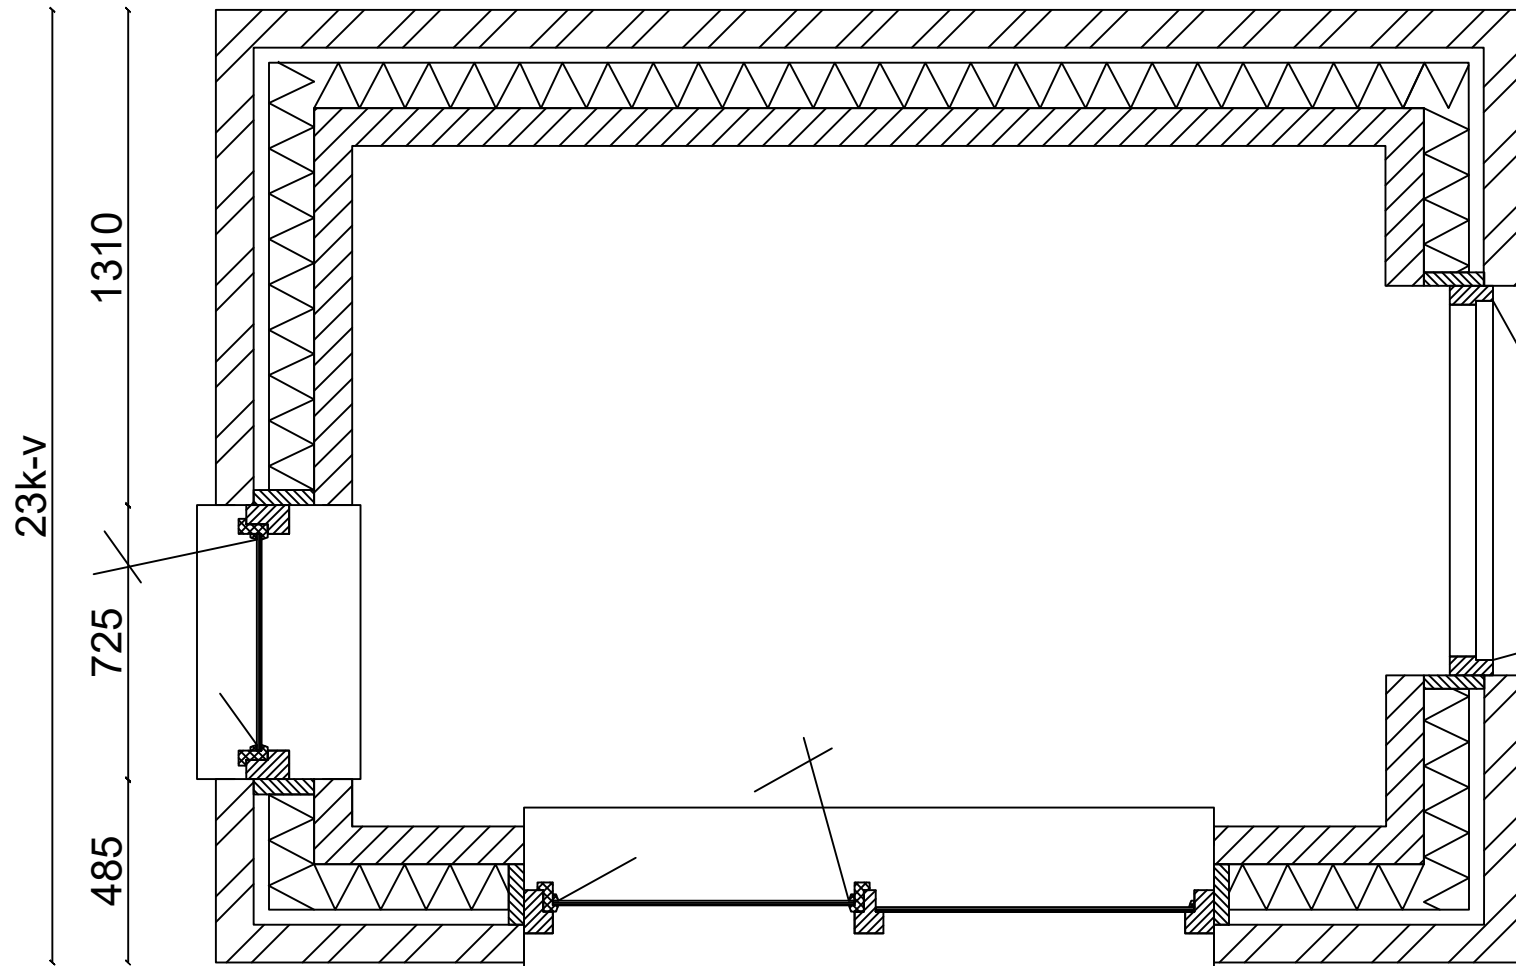

Schaal 1:50

815 1825 815  
7,5k-v 16,5k-v 7,5k-v

Vooraanzicht

3456  
31,5k-v

Achteraanzicht

1310 725 485  
23k-v

Linkerzijanzicht

760 1030 730  
7k-v restmaat

Rechterzijanzicht

31,5k-v  
3456

Plattegrond  
1:20

Detail 1  
1:20

Detail 2  
1:20

SCHAAL: aangegeven op tekening	DATUM :	
NAAM :	KLAS :	
	MAATEENHEID :MM	
 HET HOOGHUIS : ZUIDWEST OSS	ONDERWERP:	FORMAAT :
	Ontwerp kiosk	A3
		TEK.NR.:
		PV2