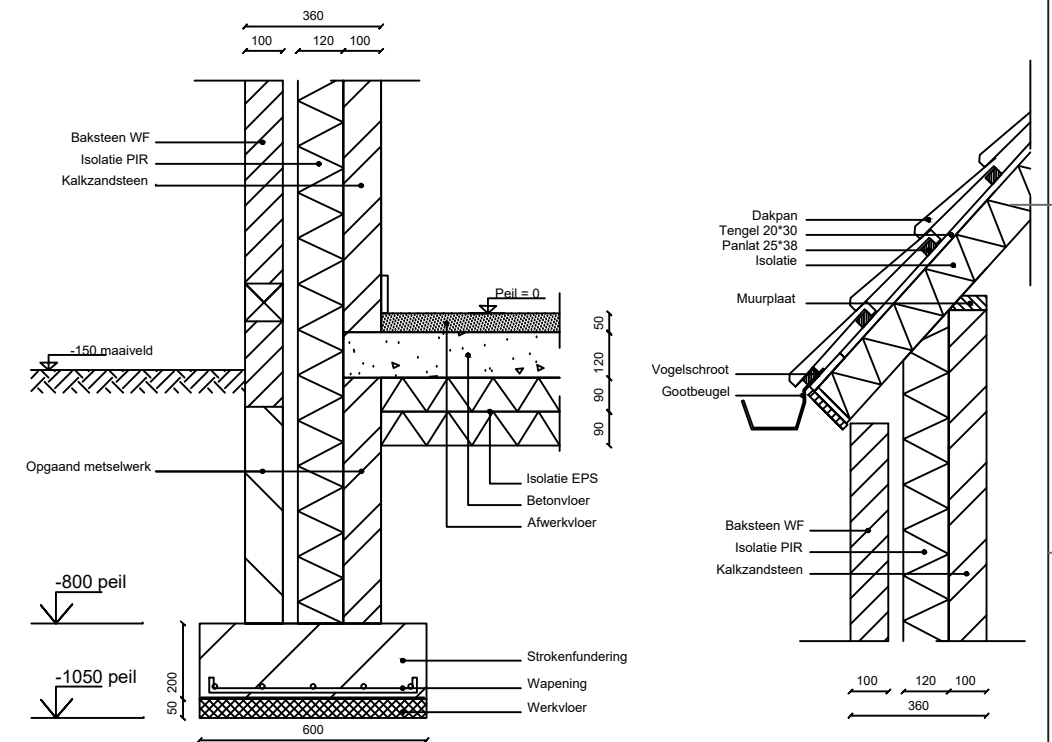

Schaal 1:50

815 1825 815  
7,5k-v 16,5k-v 7,5k-v

Vooraanzicht

3456  
31,5k-v

Achteraanzicht

1310 725 485  
23k-v

Linkerzijanzicht

760 1030 730  
7k-v restmaat

Rechterzijanzicht

31,5k-v  
3456

Plattegrond  
1:20

Detail 1  
1:20

Detail 2  
1:20

SCHAAL: aangegeven op tekening	DATUM :	
NAAM :	KLAS :	
	MAATEENHEID :MM	
 HET HOOGHUIS : ZUIDWEST OSS	ONDERWERP:	FORMAAT :
	Ontwerp kiosk	A3
		TEK.NR.:
		PV2