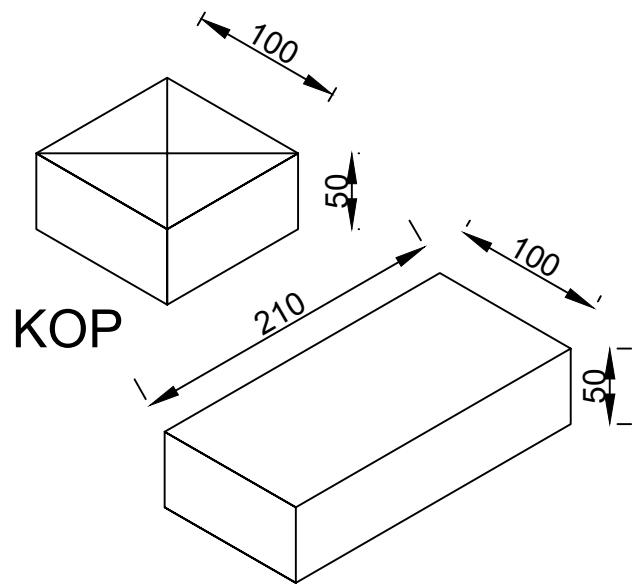

**BOVENAANZICHT LAAG 2**

**BOVENAANZICHT LAAG 1**

**VOORAANZICHT**

**STREK**

SCHAAL: 1:5	DATUM :	
NAAM :	KLAS :	
CIJFER :	MAATEENHEID :MM	
 HET HOOGHUIS : ZUIDWEST OSS	ONDERWERP:	FORMAAT :
	<b>HALFSTEENSVERBAND</b>	A3
	TEK.NR.:	PV2.4