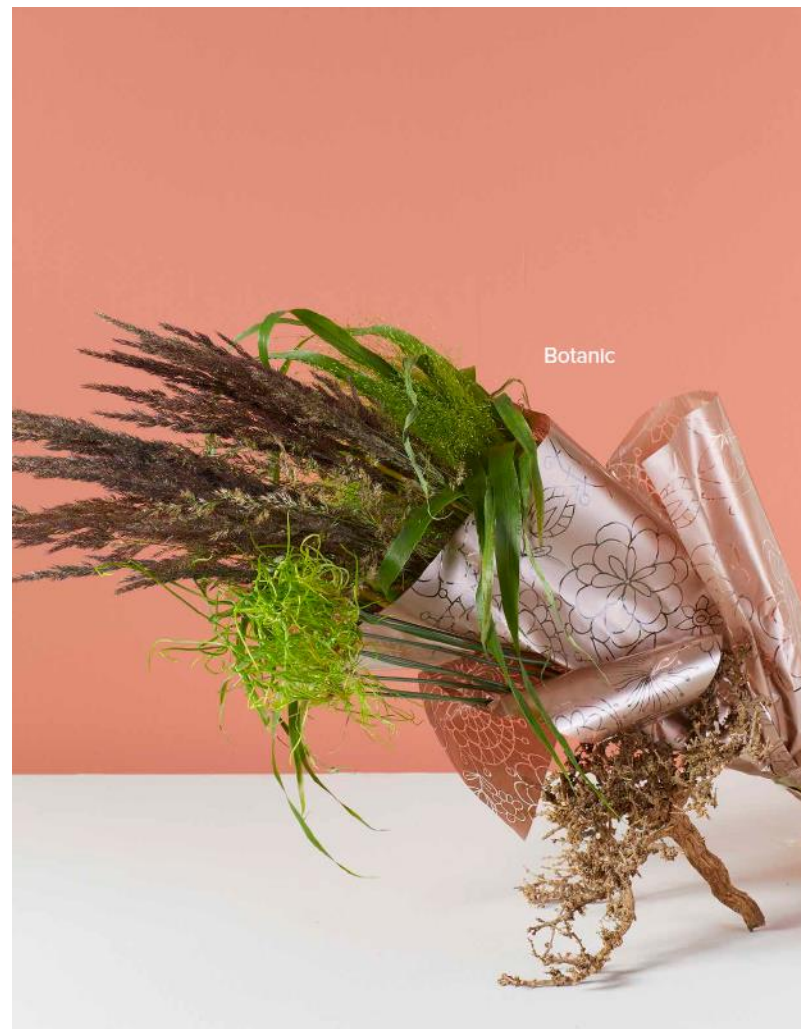

Paraffine papier

- Papiersoort voorzien van een paraffine laag
- Steviger
- Beter bestand tegen vocht
- Zwaarder
- Meer mogelijkheden om het papier te bewerken
- Goed bestand tegen scheuren

Bloemenzijde

- Vaak geheel gekleurd
- Herkenbaar aan een matte en een glanzende kant

Folie: Mat

Folie: bedrukt Botanic

Folie: bedrukte hoes

Folie

Folie: bedrukte hoes

Folie: bedrukte hoes

Koker: