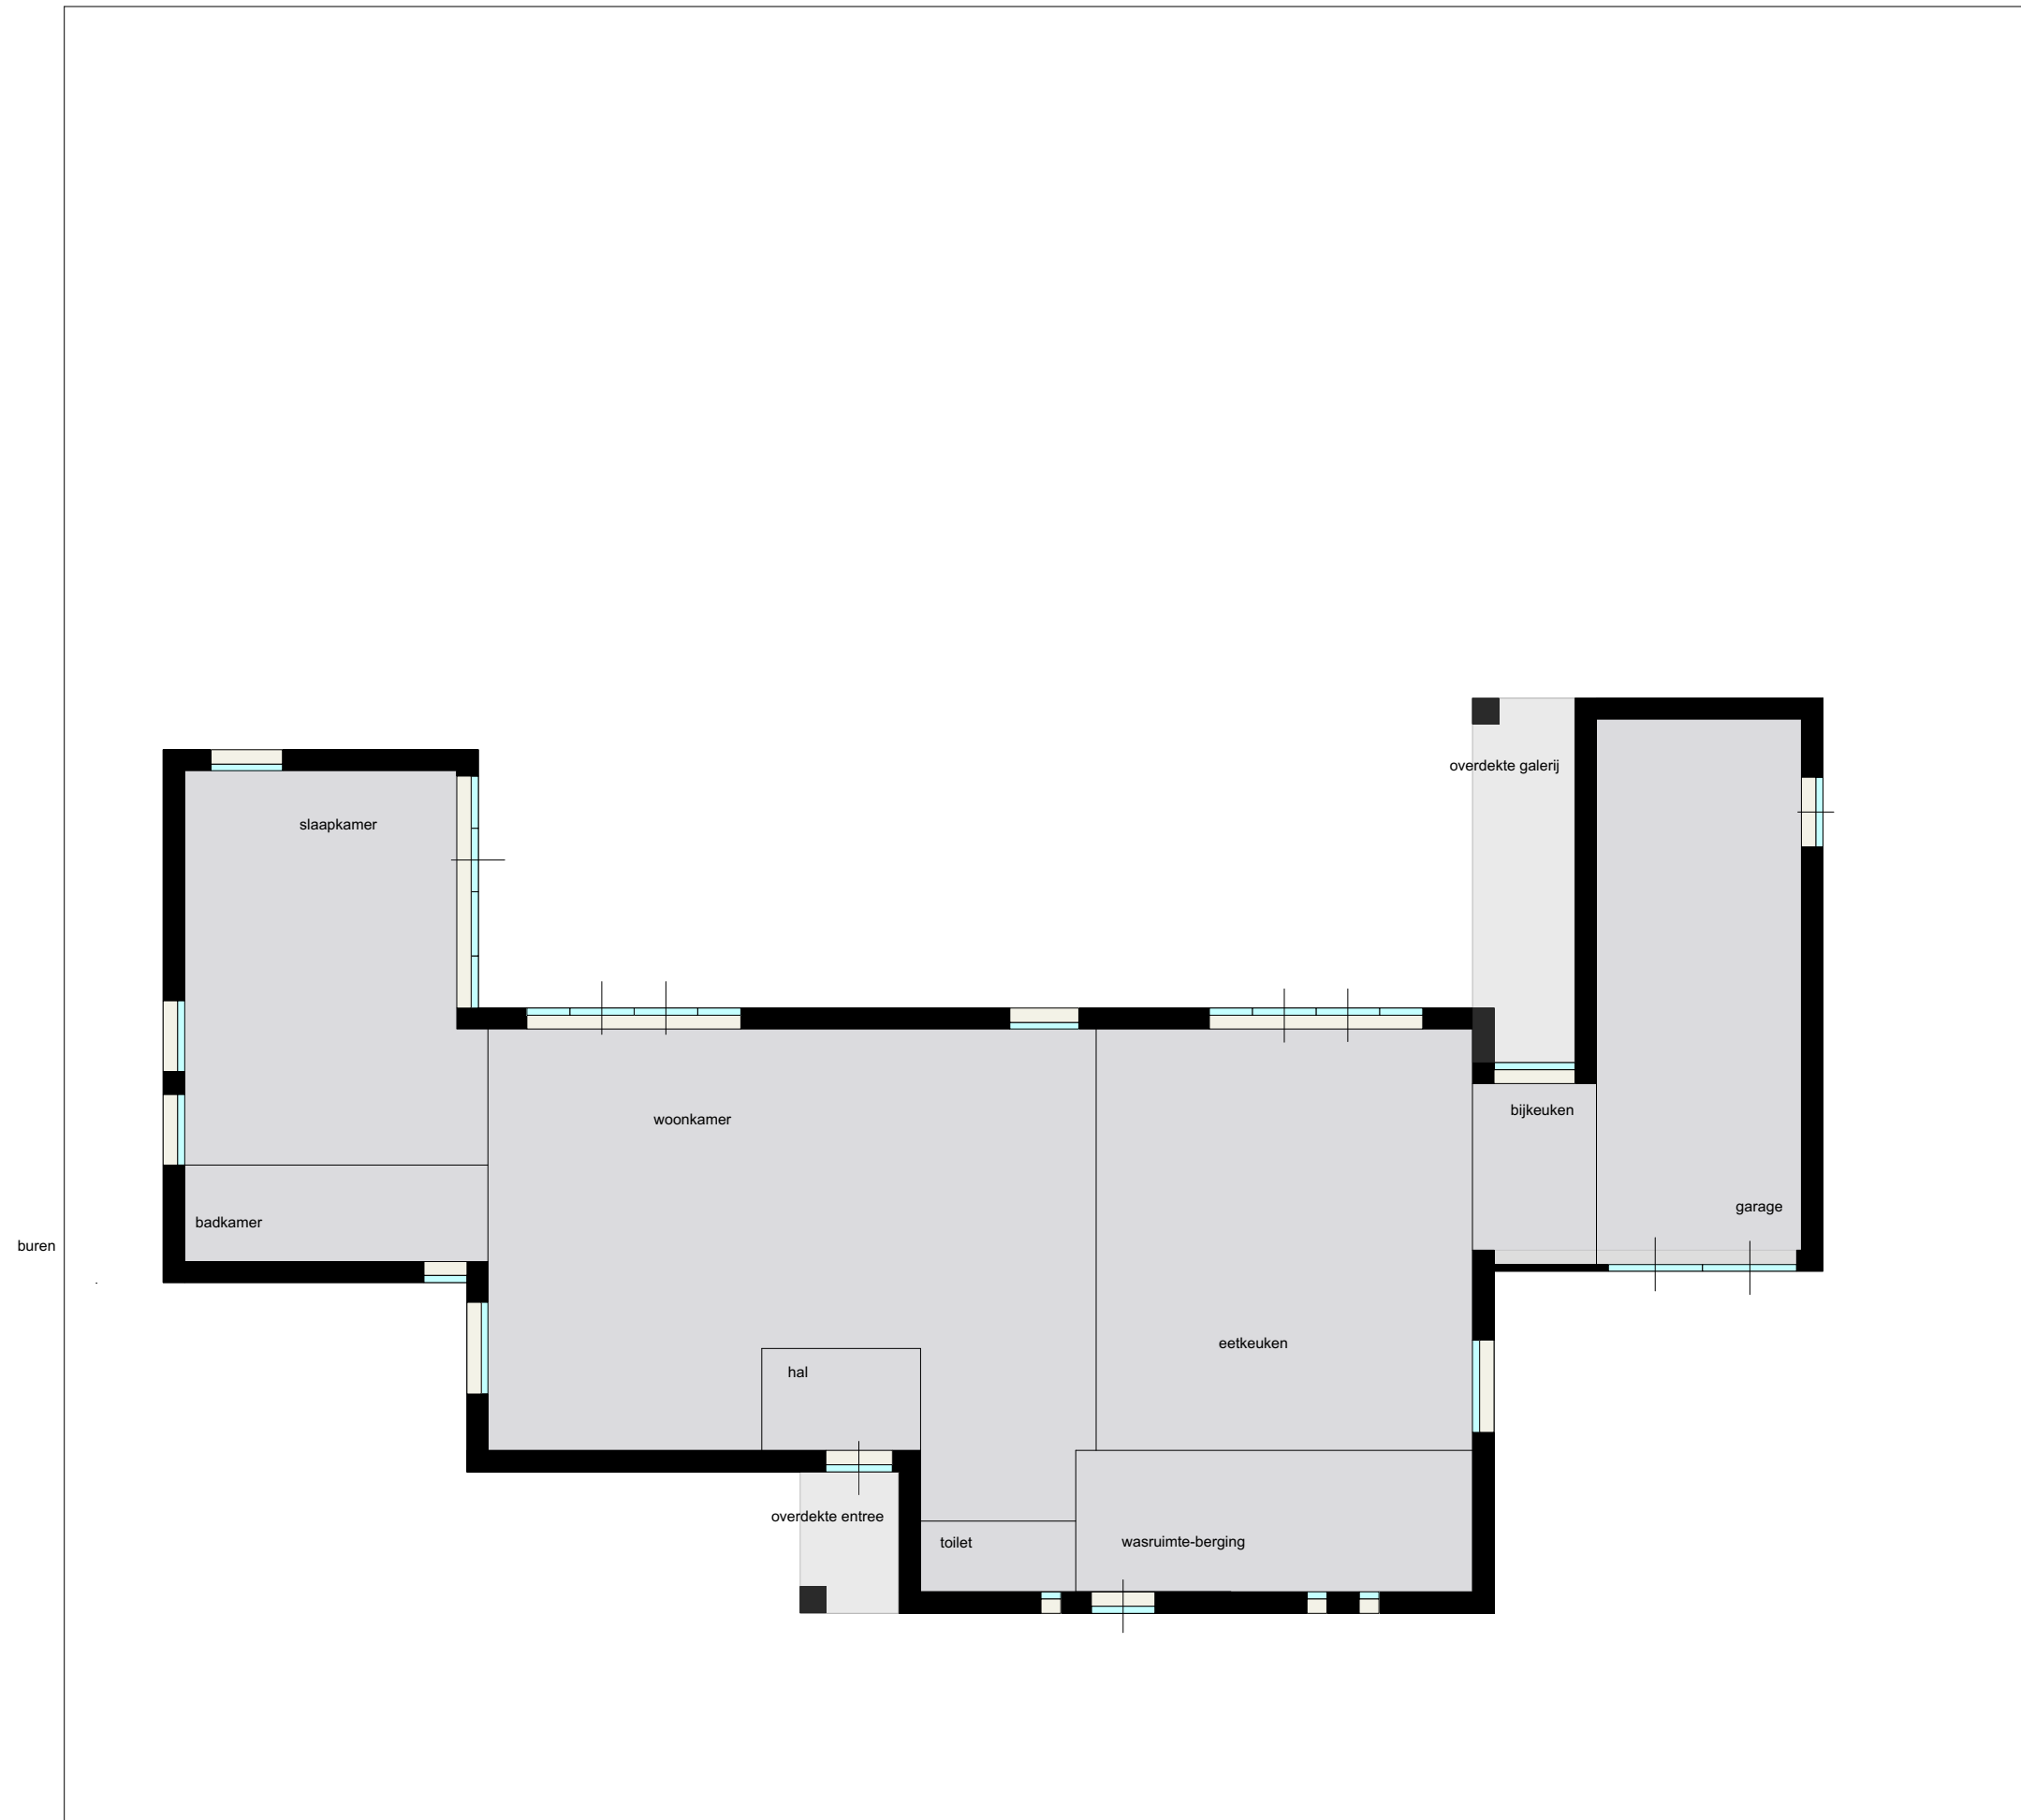

vrij uitzicht op beekdal

**PROJECT MOLENHOF**  
**basiskaart**

Familie Molenhof  
Rietkraag 21  
1234 AA Boxtel  
06 123 45 678

september 2017 | HELI\_MOLE | 1721 | 100 | 170914 | BK | A3 | 1\*100  
maatvoering in het werk controleren | maatvoering in centimeters