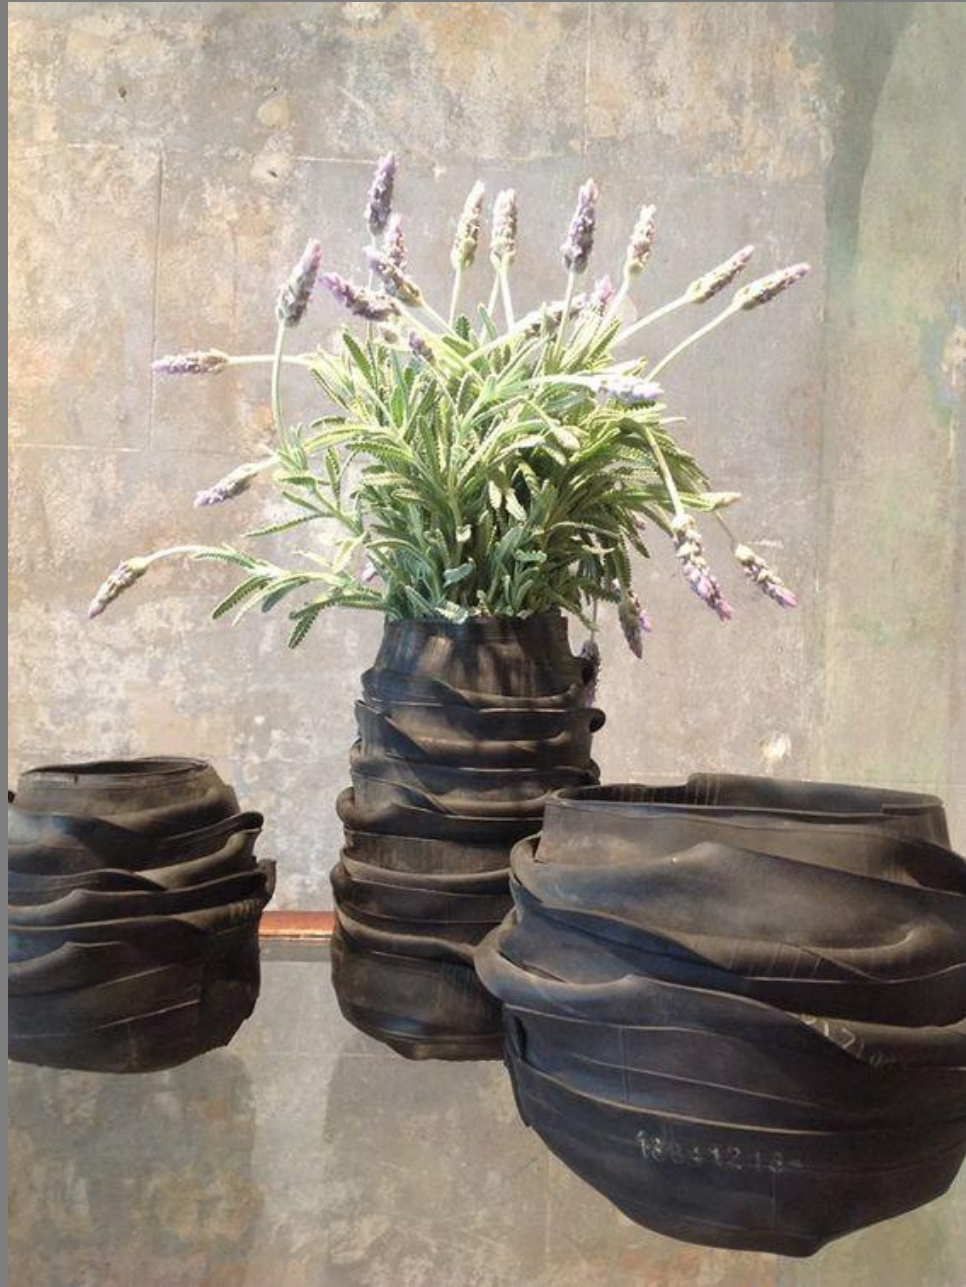

Interieurbeplanting

94 Birgit FARWICK
Germany

© Peter Manders.

© Peter Manders

Inspiratie ondergronden

house no. 43

Moodbord met kleuren-en materialenkaart:

Schetsen van de ruimte

Plattegrond op schaal