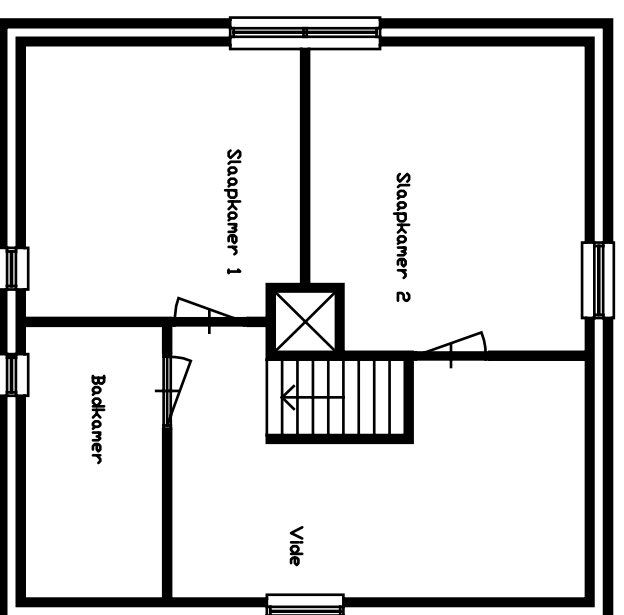

BEGANE GROND

VERDIEPING

Titel:
Vakantiewoning Heideheuvel te Opperdam

Oorsakeel:
Plattegrond begane grond & verdieping

Skema: **ΣTT ARCHITECTS** Bladsy: **01**

Maatstaf: **1:100** Formaat: **A4** Oorsakeel: **JSP** Datum: **04-12-2005**