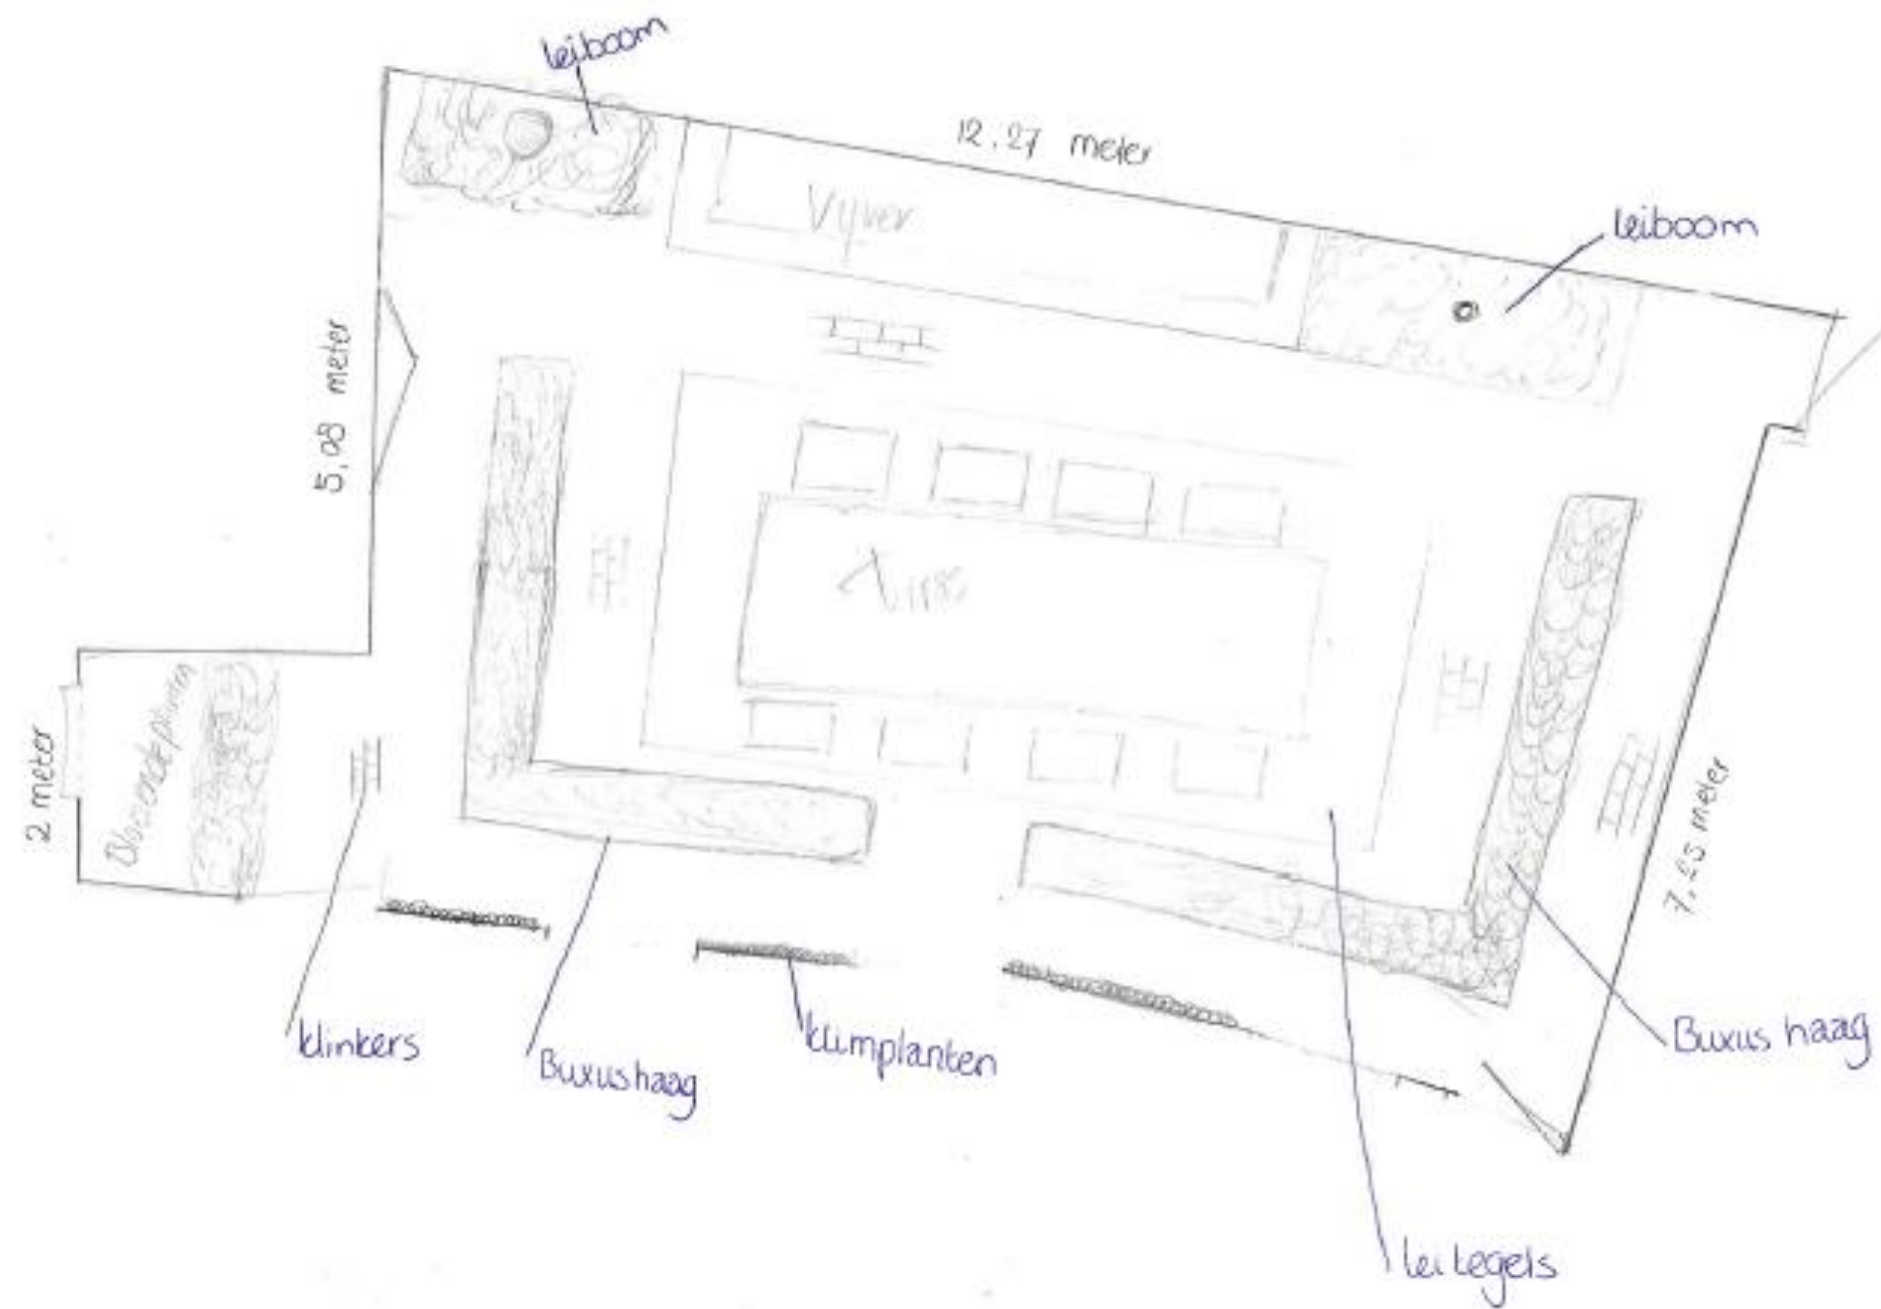

D

Opdrachtgever:	Design Express	Tekenaar:	Denise Weerepas
Contactpersoon:	H. van Son	Datum:	
Adres:	Oosthaven 8	Nummer:	
Code, plaats:	2801 PB, Gouda	Schaal:	1:50
Telefoon:	061234567	Formaat:	A3
Project:	Aanleg Kantoortuin Gouda		
Onderdeel:	Definitief ontwerp		

D

Opdrachtgever:	Design Express	Tekenaar:	Denise Weerepas
Contactpersoon	H. van Son	Datum:	
Adres:	Oosthaven 8	Nummer:	
Code, plaats	2801 PB, Gouda	Schaal:	1:50
Telefoon:	061234567	Formaat:	A3
Project:	Aanleg Kantoortuin Gouda		
Onderdeel:	beplantingsplan		

D

Opdrachtgever:	Design Express	Tekenaar:	Denise Weerepas
Contactpersoon:	H. van Son	Datum:	
Adres:	Oosthaven 8	Nummer:	
Code, plaats:	2801 PB, Gouda	Schaal:	1:50
Telefoon:	061234567	Formaat:	A3
Project:	Aanleg Kantoortuin Gouda		
Onderdeel:	Schets ontwerp		