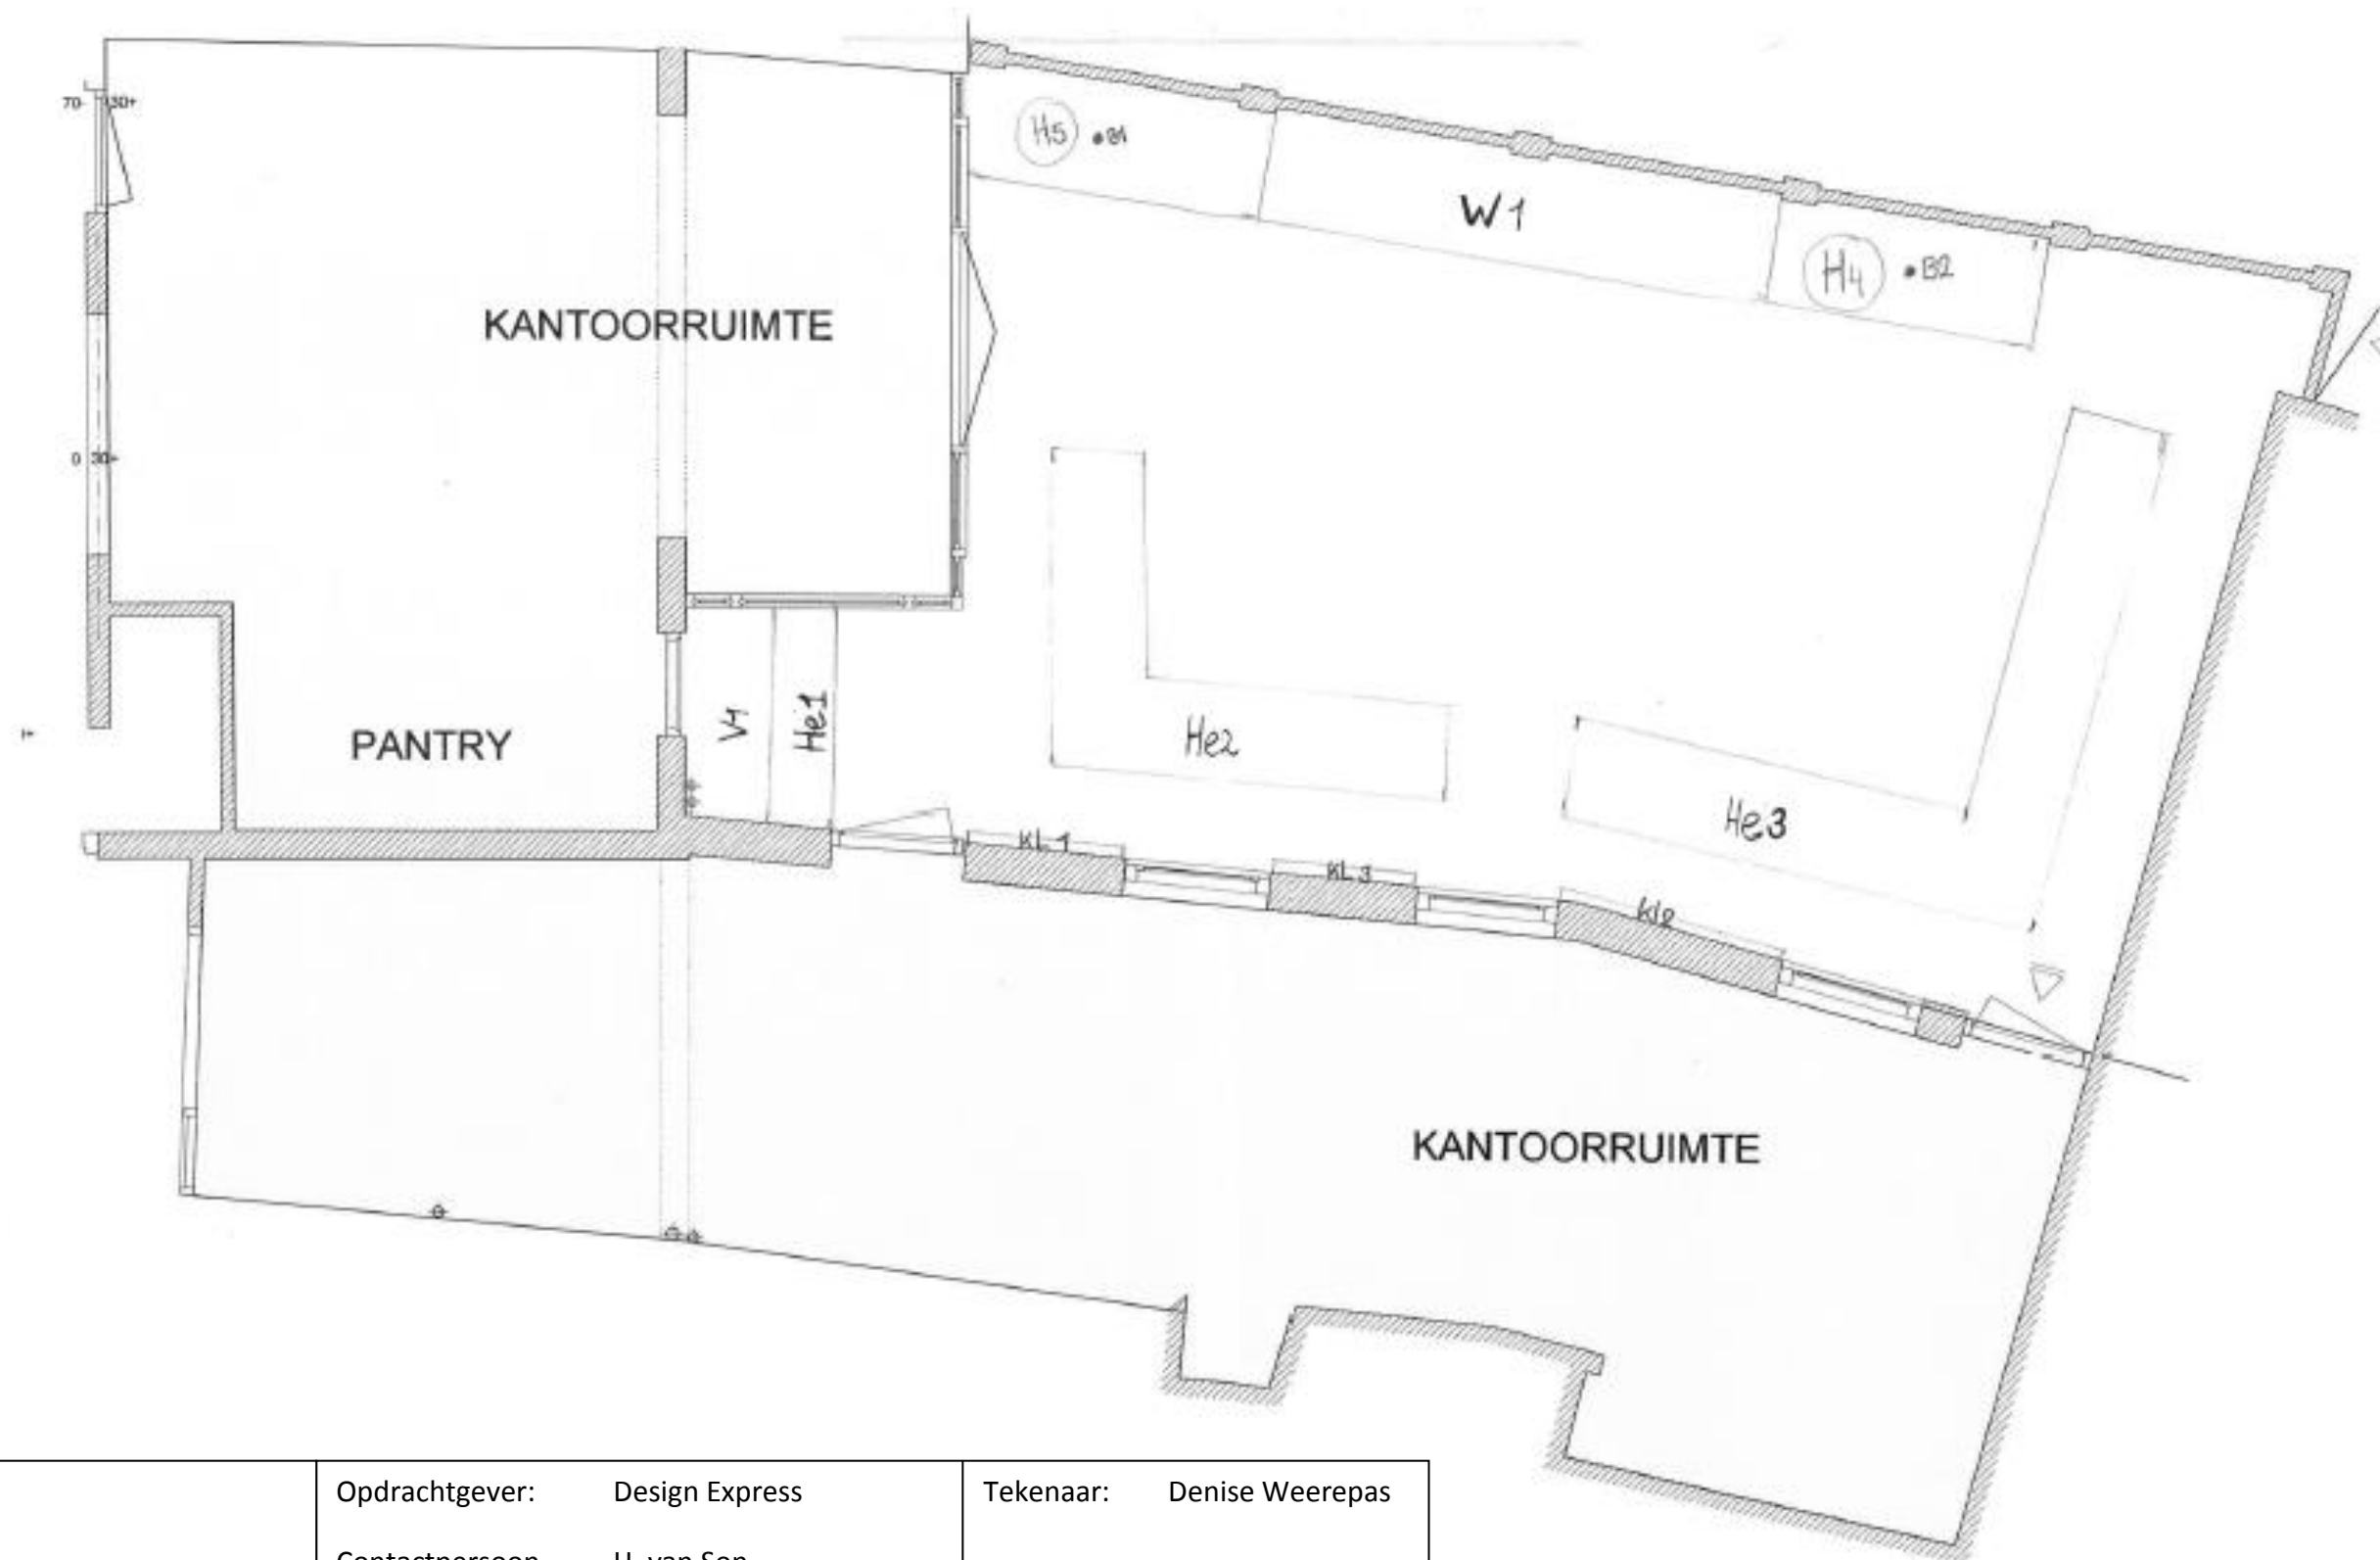

D

Opdrachtgever:	Design Express	Tekenaar:	Denise Weerepas
Contactpersoon:	H. van Son	Datum:	
Adres:	Oosthaven 8	Nummer:	
Code, plaats:	2801 PB, Gouda	Schaal:	1:50
Telefoon:	061234567	Formaat:	A3
Project:	Aanleg Kantoortuin Gouda		
Onderdeel:	Definitief ontwerp		

D

Opdrachtgever:	Design Express	Tekenaar:	Denise Weerepas
Contactpersoon	H. van Son	Datum:	
Adres:	Oosthaven 8	Nummer:	
Code, plaats	2801 PB, Gouda	Schaal:	1:50
Telefoon:	061234567	Formaat:	A3
Project:	Aanleg Kantoortuin Gouda		
Onderdeel:	beplantingsplan		

D

Opdrachtgever:	Design Express	Tekenaar:	Denise Weerepas
Contactpersoon:	H. van Son	Datum:	
Adres:	Oosthaven 8	Nummer:	
Code, plaats:	2801 PB, Gouda	Schaal:	1:50
Telefoon:	061234567	Formaat:	A3
Project:	Aanleg Kantoortuin Gouda		
Onderdeel:	Schets ontwerp		