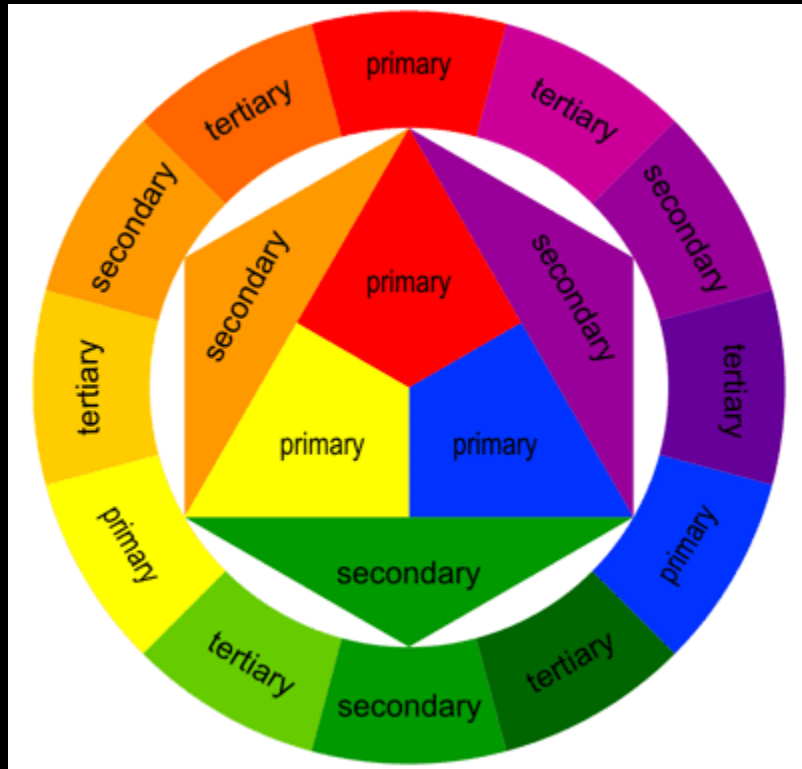

The image features a vibrant, multi-colored grid background. The colors transition from light yellow and pink on the left to dark blue and purple on the right, with a central vertical band of green and cyan. The word "Kleur" is centered in a white, sans-serif font.

Kleur

Kleurencirkel van Itten:

Primaire kleuren:
Zuivere kleuren: Geel rood blauw

Secundaire kleuren:

Door menging van 2 primaire kleuren.

Tertiaire kleuren:

geeloranje, roodoranje, roodviolet, blauwviolet, blauwgroen, geelgroen en bruintinten

Kleur tegen kleur contrast:

Koud Warm contrast:

Complementair contrast:

Simultaan contrast:

Een kleur heeft invloed op de direct aangrenzende kleur.

d

Kwaliteit contrast: verzadiging

Kwantiteit contrast: hoeveelheid

Ton-sur-ton:

Eén kleur in verschillende tonen

Pasteltinten:

Zachte kleuren die ontstaan door een heldere kleur te mengen met wit.