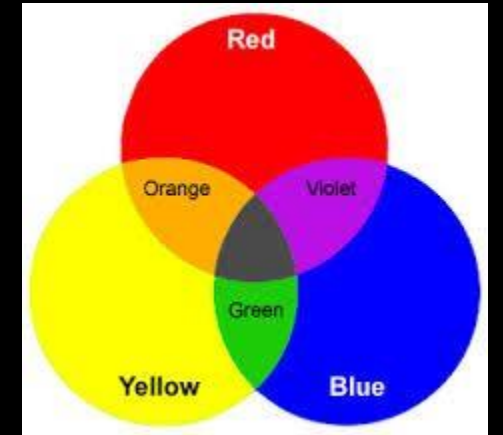

The image features a vibrant, multi-colored grid background. The colors transition from light yellow and pink on the left to dark blue and purple on the right, with a central vertical band of green and cyan. The word "Kleur" is centered in a white, sans-serif font.

Kleur

Kleurencirkel van Itten:

Primaire kleuren:
Zuivere kleuren: Geel rood blauw

Secundaire kleuren:

Door menging van 2 primaire kleuren.

Tertiaire kleuren:

geeloranje, roodoranje, roodviolet, blauwviolet, blauwgroen, geelgroen en bruintinten

Kleur tegen kleur contrast:

Koud Warm contrast:

Complementair contrast:

Simultaan contrast:

Een kleur heeft invloed op de direct aangrenzende kleur.

d

Kwaliteit contrast: verzadiging

Kwantiteit contrast: hoeveelheid

Ton-sur-ton:

Eén kleur in verschillende tonen

Pasteltinten:

Zachte kleuren die ontstaan door een heldere kleur te mengen met wit.