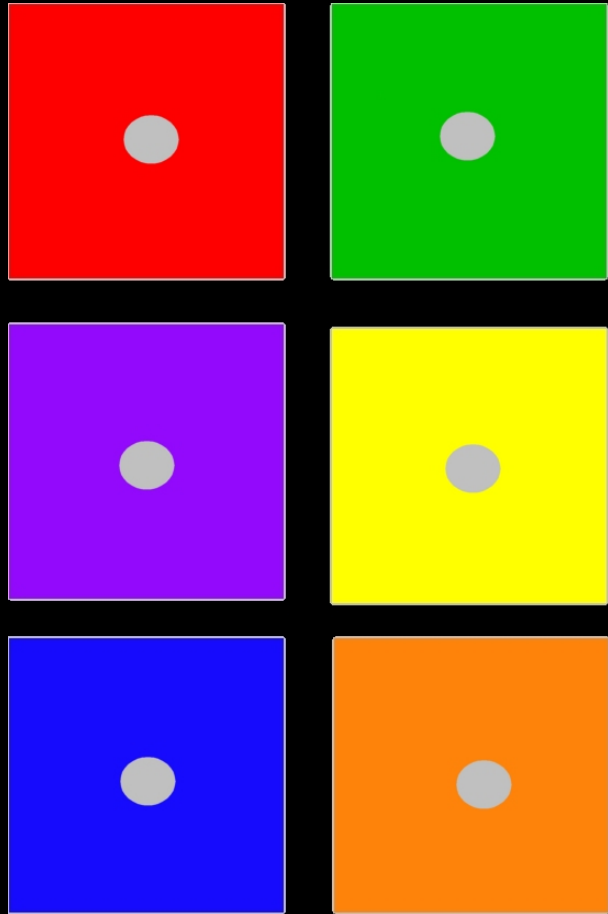

Simultaan contrast:

Een kleur heeft invloed op de direct aangrenzende kleur.

d