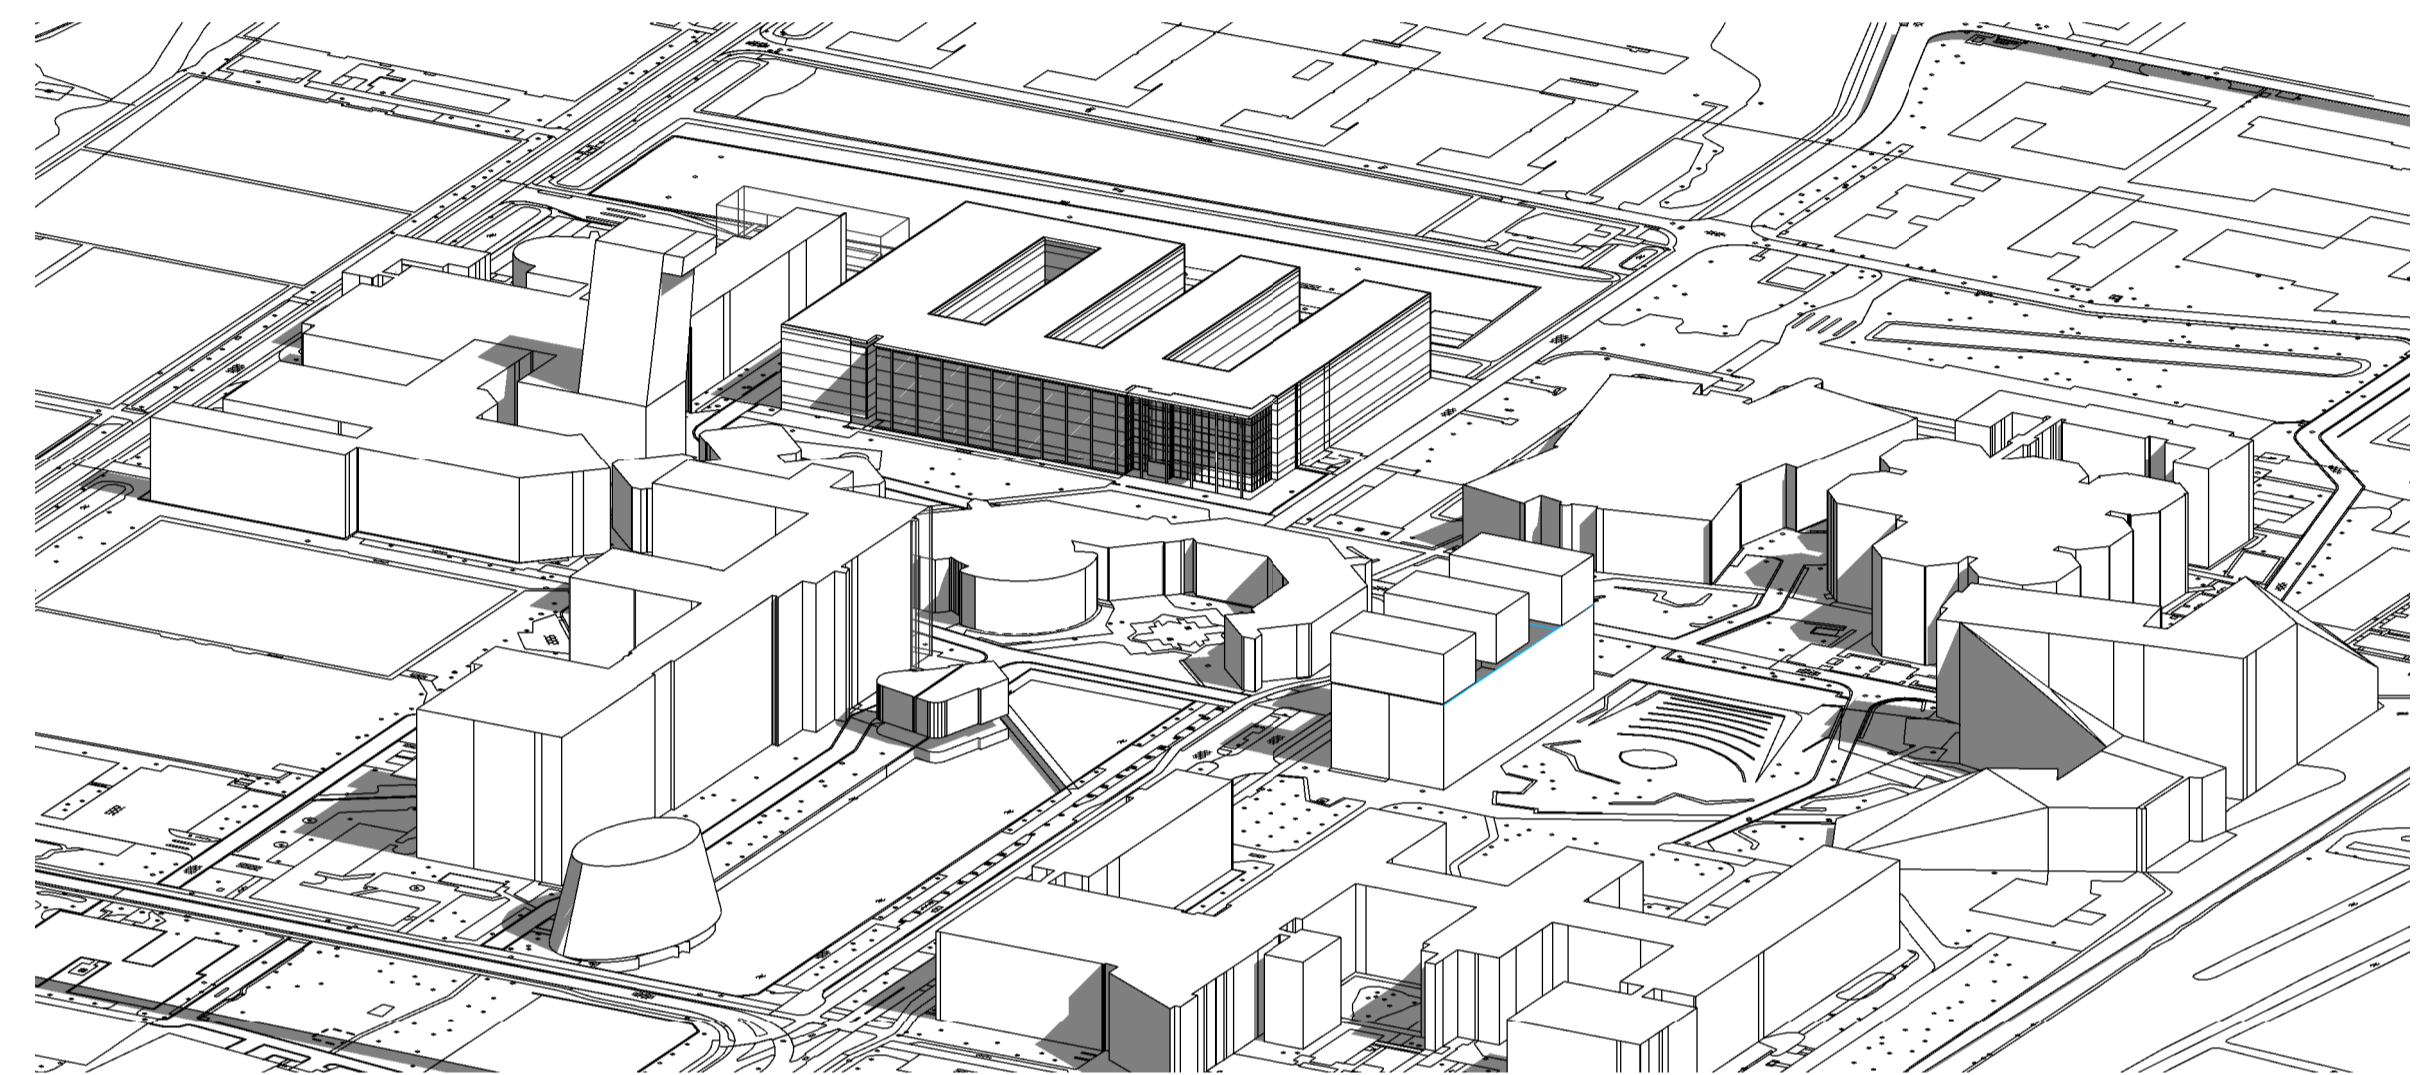

Situatie schaal 1:2000

Legenda	
Groenzone	
rijbaan	
fietspad	
parkeren	

impressie ZP 11

zwartwit overview

kleuren overview

Leerling  
klas .....

opdrachtgever: dhr.Huising  
 project: Omgevings opdracht Revit  
 omschrijving: Situatie, 3d views en Impressie

revisie:	datum:
1:	
2:	
fase:	
datum:	26-11-2022 20:55:39
formaat:	
schaal:	As indicated
getekend:	HUKE
werk:	12345
blad:	Blad 01