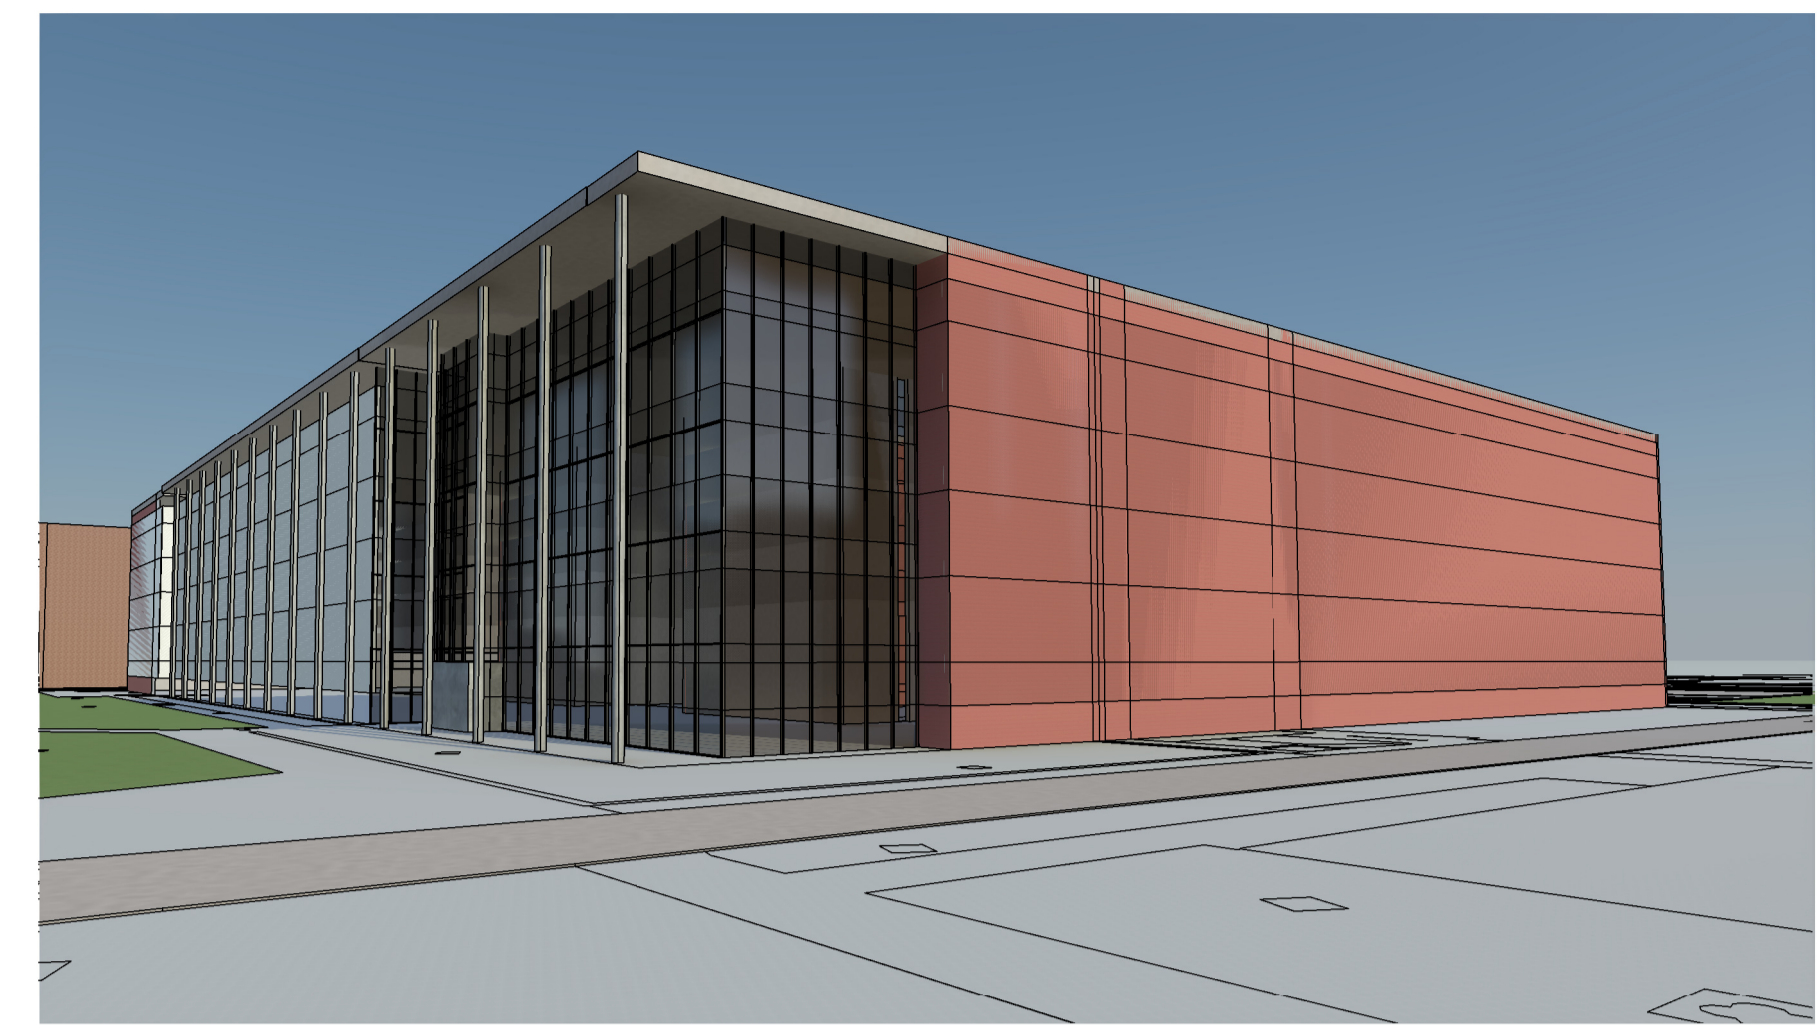

Situatie schaal 1:2000

Legenda	
Groenzone	
rijbaan	
fietspad	
parkeren	

impressie ZP 11

zwartwit overview

kleuren overview

Leerling  
klas .....

opdrachtgever: dhr.Huising  
 project: Omgevings opdracht Revit  
 omschrijving: Situatie, 3d views en Impressie

revisie:	datum:
1:	
2:	
fase:	
datum:	26-11-2022 20:55:39
formaat:	
schaal:	As indicated
getekend:	HUKE
werk:	12345
blad:	Blad 01