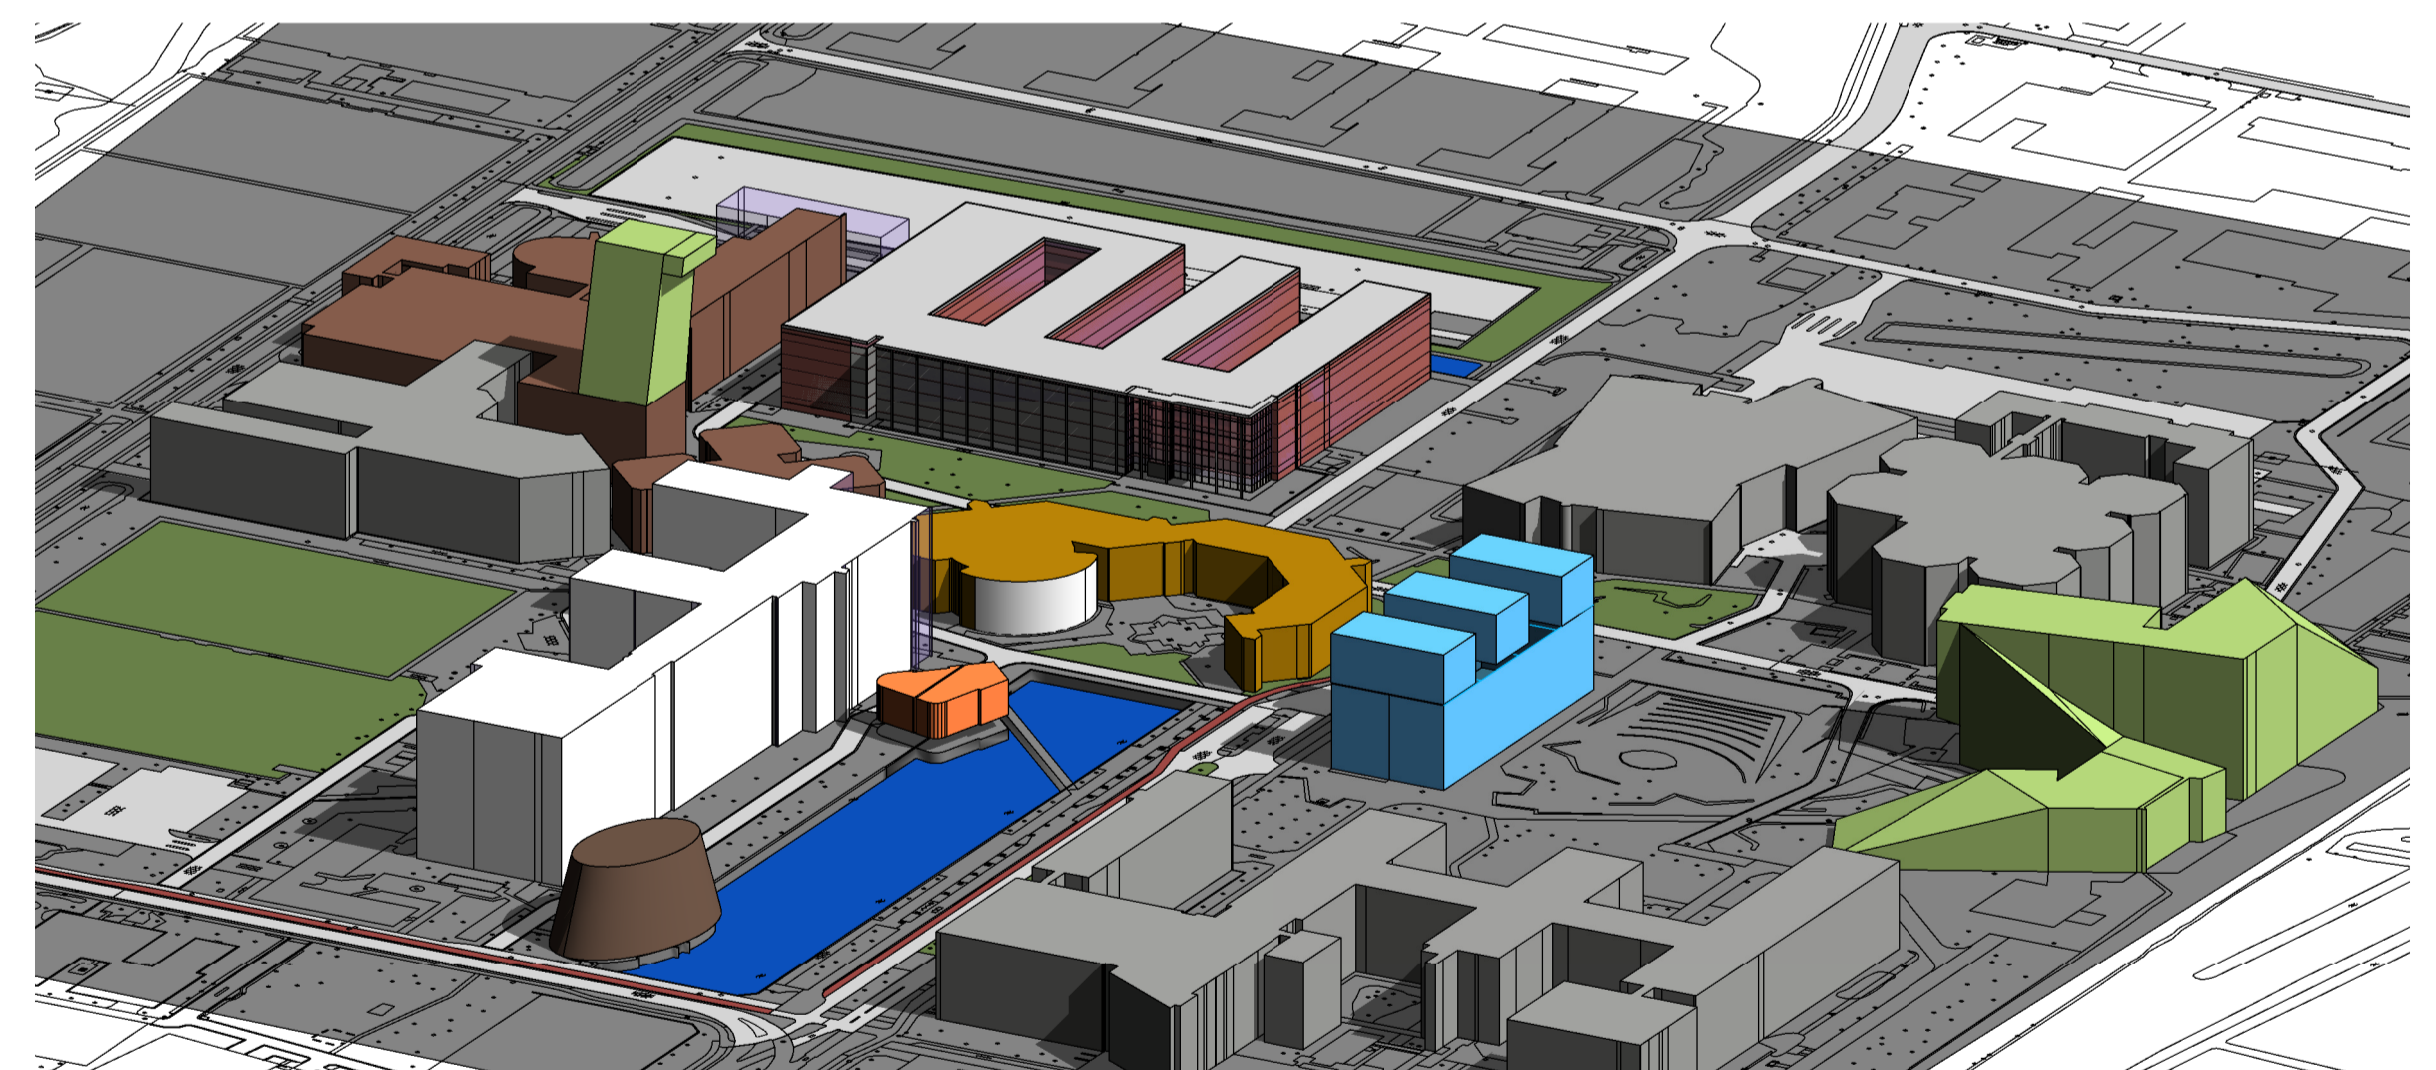

Situatie schaal 1:2000

Legenda	
Groenzone	
rijbaan	
fietspad	
parkeren	

impressie ZP 11

zwartwit overview

kleuren overview

Leerling  
klas .....

opdrachtgever: dhr.Huising  
 project: Omgevings opdracht Revit  
 omschrijving: Situatie, 3d views en Impressie

revisie:	datum:
1:	
2:	
fase:	
datum:	26-11-2022 20:55:39
formaat:	
schaal:	As indicated
getekend:	HUKE
werk:	12345
blad:	Blad 01