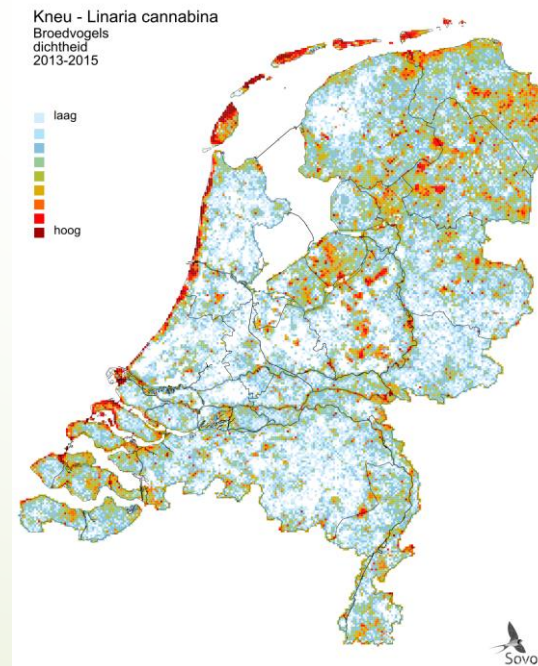

Braamsluiper

- Grasmussen
- Bovenkant kop grijs
- Onderkant kop wit
- Kleinschalig boerenland

Grasmus

- Grasmussen
- Bruinoranje verendek

Kneu

- Vinkachtigen
- Mannetjes
 - Rode borst
- Vrouwtjes
 - Zwak gestreepte borst
- Zaadeter