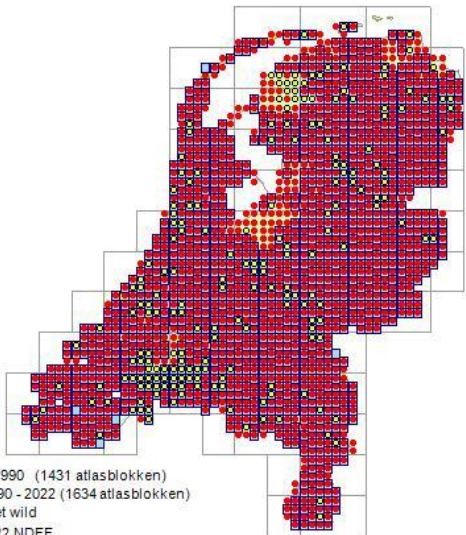

Egelantelie

➤ Rozenfamilie

Egelantier

- Blad: 5 tot 7 delig
- Vrucht: rond

Rode kornoelje

➤ Kornoeljefamilie

Rode kornoelje

- Blad: eirond met punt
- Bloem: 4 kroonbladen

Hazeleraar

► Berkenfamilie

Hazelaar

- Blad: hartvormige voet, spits eind

Bosrank

➤ Ranonkel familie

Bosrank

- Blad: hartvormig, geveerd
- Bloem: dikke, witte meeldraden

Braam spec.

- Geslachten
- Rozenfamilie

Braam spec.

- Blad: 5 tallig, rond met spits einde
- Bloem: smal begin, breed einde, veel meeldraden

Grauwe klauwier

- Klauwieren
- Redelijk lange staart
- Mannetjes zwart masker
- Kastanjebruin bovendeeel