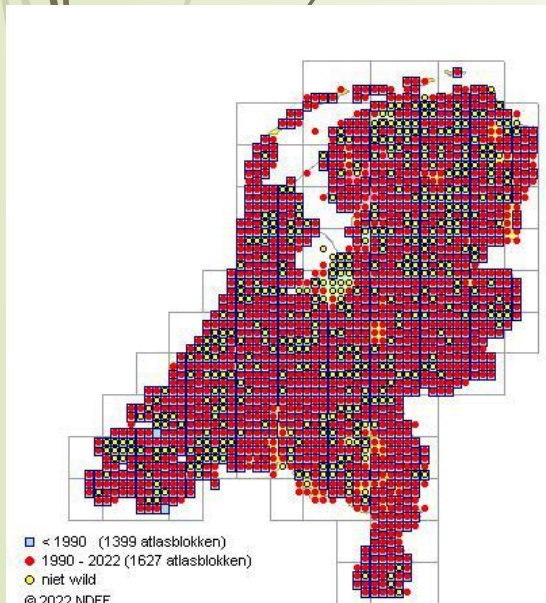

Houtwallen

Agenda

- Leerdoelen
 - Natuurdoeltype
 - Plant- en diersoorten
- 

Leerdoelen

- ▶ Aan het einde van de les kan je:
 - ▶ Uitleggen wat de aspecten/indicatoren van het natuurdoeltype houtwallen zijn
 - ▶ Van het natuurdoeltype houtwallen 5 plantensoorten en 5 diersoorten herkennen en benoemen

Natuurdoeltype

- Lijnvormig landschapselement
- Bomen en struiken is een must
- Functie: tegenwoordig hakhout en flora en fauna

Eenstijlige meidoorn

➤ Rozenfamilie

Eenstijlige meidoorn

- Veerdelig
- Bloem:
 - Van smal naar breed

Egelantelie

➤ Rozenfamilie

Egelantier

- Blad: 5 tot 7 delig
- Vrucht: rond

Rode kornoelje

➤ Kornoeljefamilie

Rode kornoelje

- Blad: eirond met punt
- Bloem: 4 kroonbladen