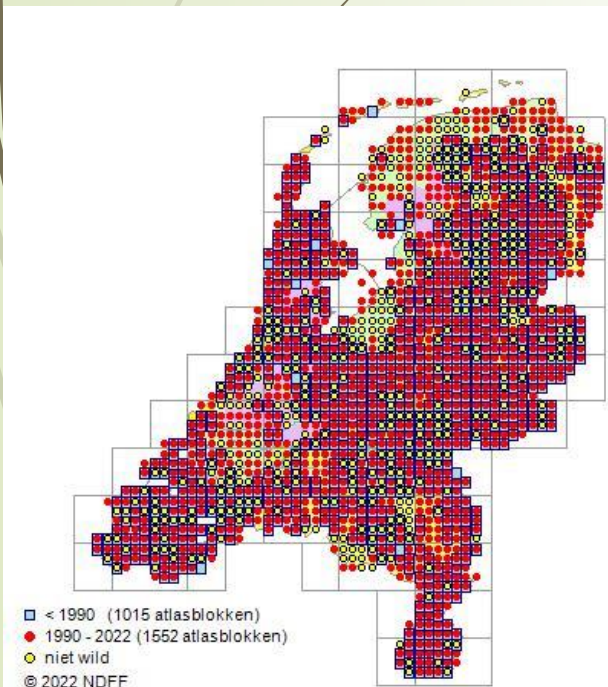

Houtwallen

Agenda

- Leerdoelen
 - Natuurdoeltype
 - Plant- en diersoorten
- 

Leerdoelen

- ▶ Aan het einde van de les kan je:
 - ▶ Uitleggen wat de aspecten/indicatoren van het natuurdoeltype houtwallen zijn
 - ▶ Van het natuurdoeltype houtwallen 5 plantensoorten en 5 diersoorten herkennen en benoemen

Natuurdoeltype

- Lijnvormig landschapselement
- Bomen en struiken is een must
- Functie: tegenwoordig hakhout en flora en fauna

Eenstijlige meidoorn

➤ Rozenfamilie

Eenstijlige meidoorn

- Veerdelig
- Bloem:
 - Van smal naar breed

Sleedoorn

➤ Rozenfamilie

Sleedoorn

- Blad: eirond
- Bloem:
 - 5 kroonbladen

Hondsroos

➔ Rozenfamilie

Hondsroos

- Bladen: 5 tallig
- Vrucht: Ovaalvormig

Egelantelie

➤ Rozenfamilie

Egelantier

- Blad: 5 tot 7 delig
- Vrucht: rond

Rode kornoelje

➤ Kornoeljefamilie

Rode kornoelje

- Blad: eirond met punt
- Bloem: 4 kroonbladen