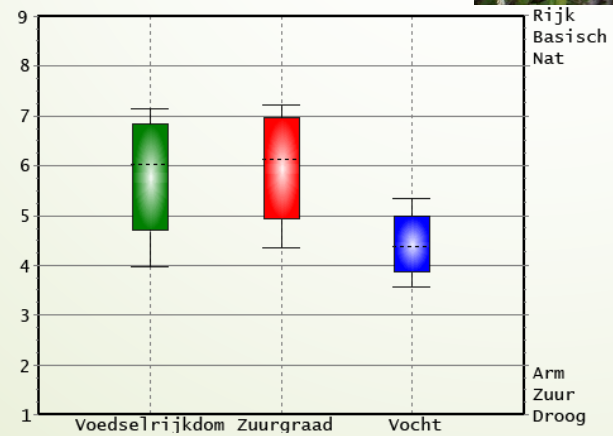

Houtwallen

Agenda

- Leerdoelen
 - Natuurdoeltype
 - Plant- en diersoorten
- 

Leerdoelen

- ▶ Aan het einde van de les kan je:
 - ▶ Uitleggen wat de aspecten/indicatoren van het natuurdoeltype houtwallen zijn
 - ▶ Van het natuurdoeltype houtwallen 5 plantensoorten en 5 diersoorten herkennen en benoemen

Natuurdoeltype

- Lijnvormig landschapselement
- Bomen en struiken is een must
- Functie: tegenwoordig hakhout en flora en fauna

Eenstijlige meidoorn

➤ Rozenfamilie

Eenstijlige meidoorn

- Veerdelig
- Bloem:
 - Van smal naar breed

Sleedoorn

➤ Rozenfamilie

Sleedoorn

- Blad: eirond
- Bloem:
 - 5 kroonbladen

Hondsroos

➔ Rozenfamilie

Hondsroos

- Bladen: 5 tallig
- Vrucht: Ovaalvormig