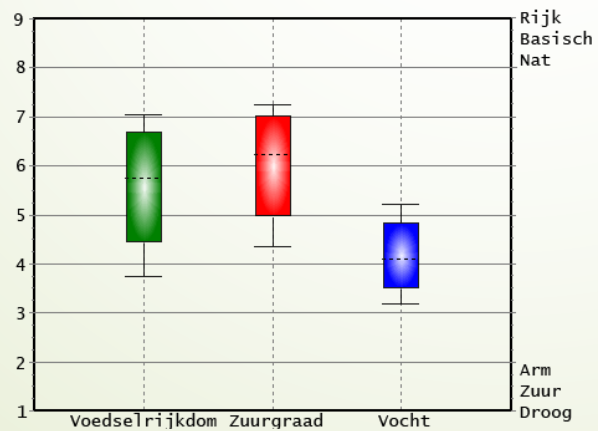

Sleedoorn

➤ Rozenfamilie

Sleedoorn

- Blad: eirond
- Bloem:
 - 5 kroonbladen

Hondsroos

➔ Rozenfamilie

Hondsroos

- Bladen: 5 tallig
- Vrucht: Ovaalvormig

Egelantelie

➤ Rozenfamilie

Egelantier

- Blad: 5 tot 7 delig
- Vrucht: rond

Rode kornoelje

➤ Kornoeljefamilie

Rode kornoelje

- Blad: eirond met punt
- Bloem: 4 kroonbladen