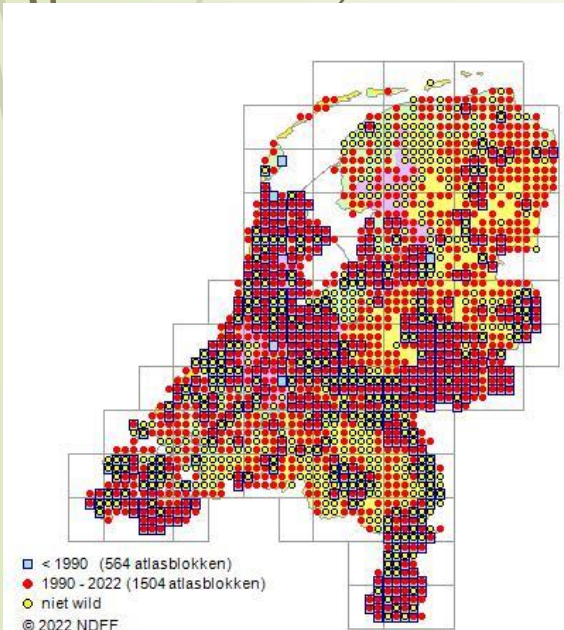

Sleedoorn

➤ Rozenfamilie

Sleedoorn

- Blad: eirond
- Bloem:
 - 5 kroonbladen

Hondsroos

➔ Rozenfamilie

Hondsroos

- Bladen: 5 tallig
- Vrucht: Ovaalvormig

Egelantelie

➤ Rozenfamilie

Egelantier

- Blad: 5 tot 7 delig
- Vrucht: rond

Rode kornoelje

➤ Kornoeljefamilie

Rode kornoelje

- Blad: eirond met punt
- Bloem: 4 kroonbladen

Hazeleraar

► Berkenfamilie

Hazelaar

- Blad: hartvormige voet, spits eind

Bosrank

➤ Ranonkel familie

Bosrank

- Blad: hartvormig, geveerd
- Bloem: dikke, witte meeldraden