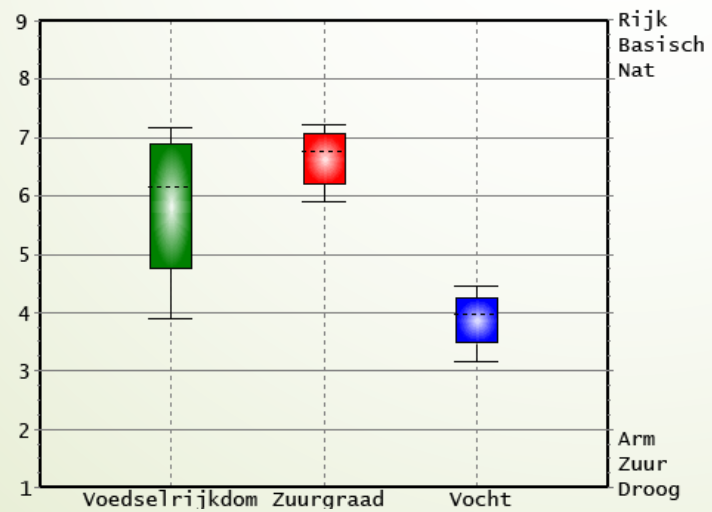

Egelantelie

➤ Rozenfamilie

Egelantier

- Blad: 5 tot 7 delig
- Vrucht: rond

Rode kornoelje

➤ Kornoeljefamilie

Rode kornoelje

- Blad: eirond met punt
- Bloem: 4 kroonbladen

Hazeleraar

► Berkenfamilie

Hazelaar

- Blad: hartvormige voet, spits eind

Bosrank

➤ Ranonkel familie

Bosrank

- Blad: hartvormig, geveerd
- Bloem: dikke, witte meeldraden

Braam spec.

- Geslachten
- Rozenfamilie

Braam spec.

- Blad: 5 tallig, rond met spits einde
- Bloem: smal begin, breed einde, veel meeldraden

Grauwe klauwier

- Klauwieren
- Redelijk lange staart
- Mannetjes zwart masker
- Kastanjebruin bovendeeel