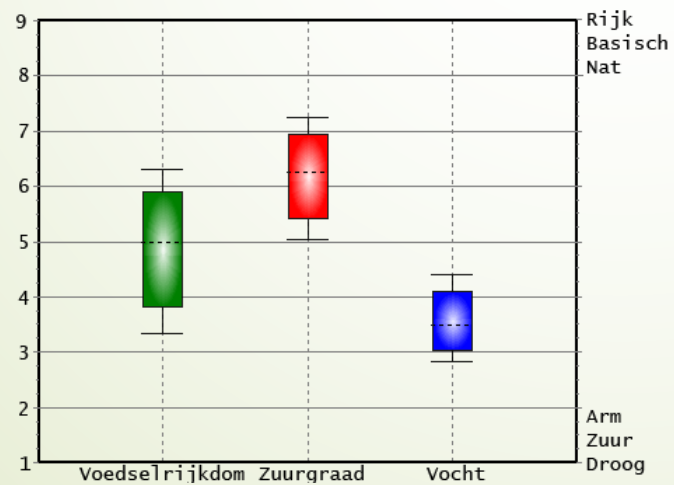

Sleedoorn

➤ Rozenfamilie

Sleedoorn

- Blad: eirond
- Bloem:
 - 5 kroonbladen

Hondsroos

➔ Rozenfamilie

Hondsroos

- Bladen: 5 tallig
- Vrucht: Ovaalvormig

Egelantelie

➤ Rozenfamilie

Egelantier

- Blad: 5 tot 7 delig
- Vrucht: rond

Rode kornoelje

➤ Kornoeljefamilie

Rode kornoelje

- Blad: eirond met punt
- Bloem: 4 kroonbladen