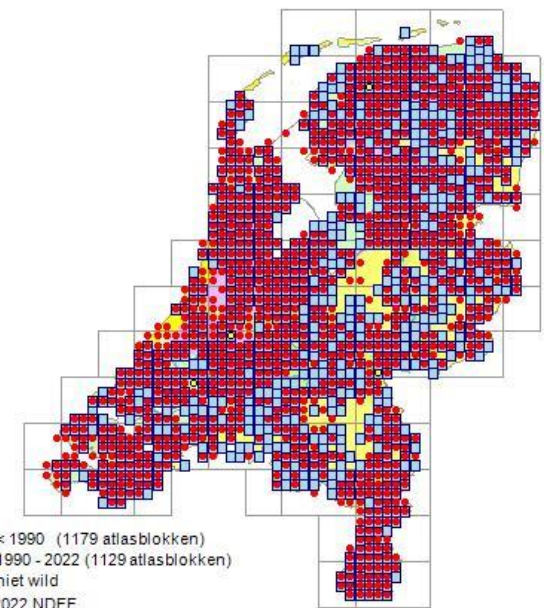

Hermelijn

- Buik wit
- Staart zwarte pluimpunt