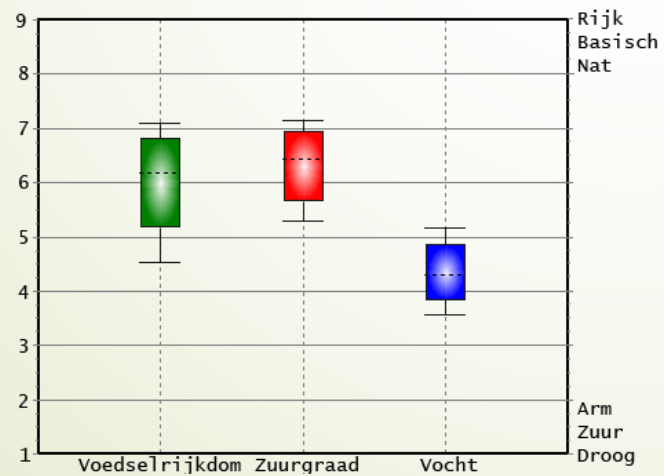

Sleedoorn

➤ Rozenfamilie

Sleedoorn

- Blad: eirond
- Bloem:
 - 5 kroonbladen

Hondsroos

➔ Rozenfamilie

Hondsroos

- Bladen: 5 tallig
- Vrucht: Ovaalvormig

Egelantelie

➤ Rozenfamilie

Egelantier

- Blad: 5 tot 7 delig
- Vrucht: rond

Rode kornoelje

➤ Kornoeljefamilie

Rode kornoelje

- Blad: eirond met punt
- Bloem: 4 kroonbladen

Hazeleraar

► Berkenfamilie

Hazelaar

- Blad: hartvormige voet, spits eind

Bosrank

➤ Ranonkel familie

Bosrank

- Blad: hartvormig, geveerd
- Bloem: dikke, witte meeldraden