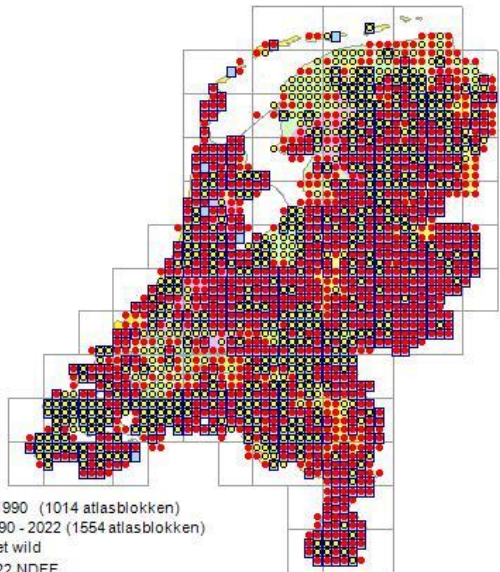

Sleedoorn

➤ Rozenfamilie

Sleedoorn

- Blad: eirond
- Bloem:
 - 5 kroonbladen

Hondsroos

➔ Rozenfamilie

Hondsroos

- Bladen: 5 tallig
- Vrucht: Ovaalvormig

Egelantelie

➤ Rozenfamilie

Egelantier

- Blad: 5 tot 7 delig
- Vrucht: rond

Rode kornoelje

➤ Kornoeljefamilie

Rode kornoelje

- Blad: eirond met punt
- Bloem: 4 kroonbladen

Hazeleraar

► Berkenfamilie

Hazelaar

- Blad: hartvormige voet, spits eind

Bosrank

➤ Ranonkel familie

Bosrank

- Blad: hartvormig, geveerd
- Bloem: dikke, witte meeldraden