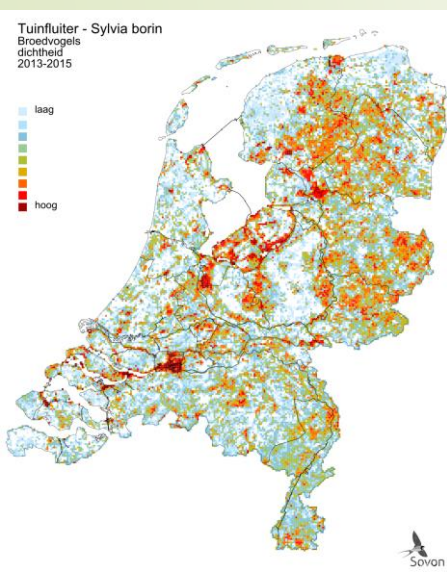

Tuinfluiter

- Grasmussen
- Grijs vlek hals
- Korte stompe snavel