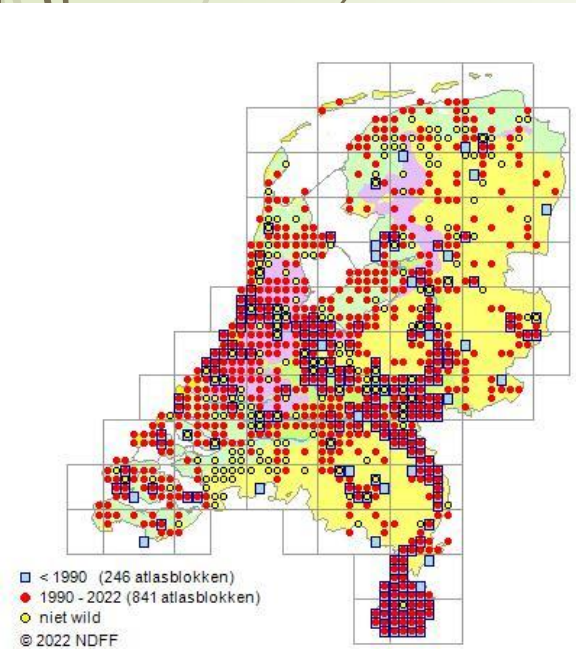

Egelantelie

➤ Rozenfamilie

Egelantier

- Blad: 5 tot 7 delig
- Vrucht: rond

Rode kornoelje

➤ Kornoeljefamilie

Rode kornoelje

- Blad: eirond met punt
- Bloem: 4 kroonbladen

Hazeleraar

► Berkenfamilie

Hazelaar

- Blad: hartvormige voet, spits eind

Bosrank

➤ Ranonkel familie

Bosrank

- Blad: hartvormig, geveerd
- Bloem: dikke, witte meeldraden

Braam spec.

- Geslachten
- Rozenfamilie

Braam spec.

- Blad: 5 tallig, rond met spits einde
- Bloem: smal begin, breed einde, veel meeldraden

Grauwe klauwier

- Klauwieren
- Redelijk lange staart
- Mannetjes zwart masker
- Kastanjebruin bovendeeel

Braamsluiper

- Grasmussen
- Bovenkant kop grijs
- Onderkant kop wit
- Kleinschalig boerenland

Grasmus

- Grasmussen
- Bruinoranje verendek

Kneu

- Vinkachtigen
- Mannetjes
 - Rode borst
- Vrouwtjes
 - Zwak gestreepte borst
- Zaadeter