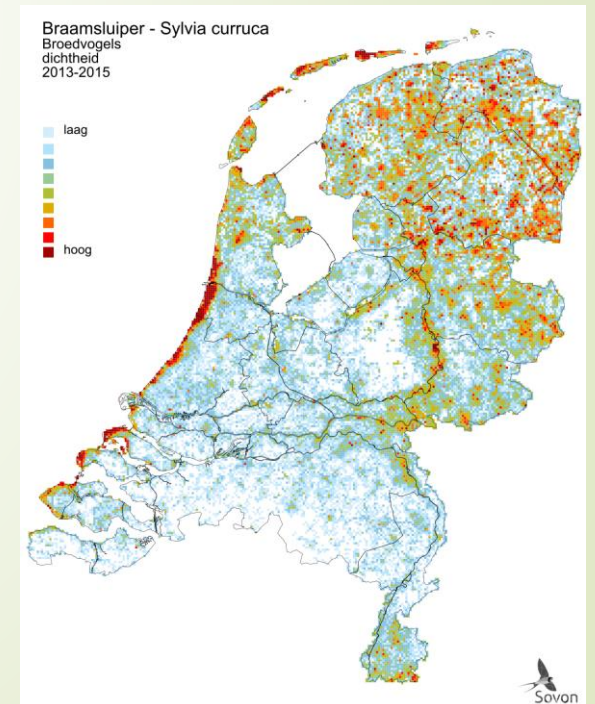

Hazeleraar

► Berkenfamilie

Hazelaar

- Blad: hartvormige voet, spits eind

Bosrank

➤ Ranonkel familie

Bosrank

- Blad: hartvormig, geveerd
- Bloem: dikke, witte meeldraden

Braam spec.

- Geslachten
- Rozenfamilie

Braam spec.

- Blad: 5 tallig, rond met spits einde
- Bloem: smal begin, breed einde, veel meeldraden

Grauwe klauwier

- Klauwieren
- Redelijk lange staart
- Mannetjes zwart masker
- Kastanjebruin bovendeeel

Braamsluiper

- Grasmussen
- Bovenkant kop grijs
- Onderkant kop wit
- Kleinschalig boerenland

Grasmus

- Grasmussen
- Bruinoranje verendek

Kneu

- Vinkachtigen
- Mannetjes
 - Rode borst
- Vrouwtjes
 - Zwak gestreepte borst
- Zaadeter