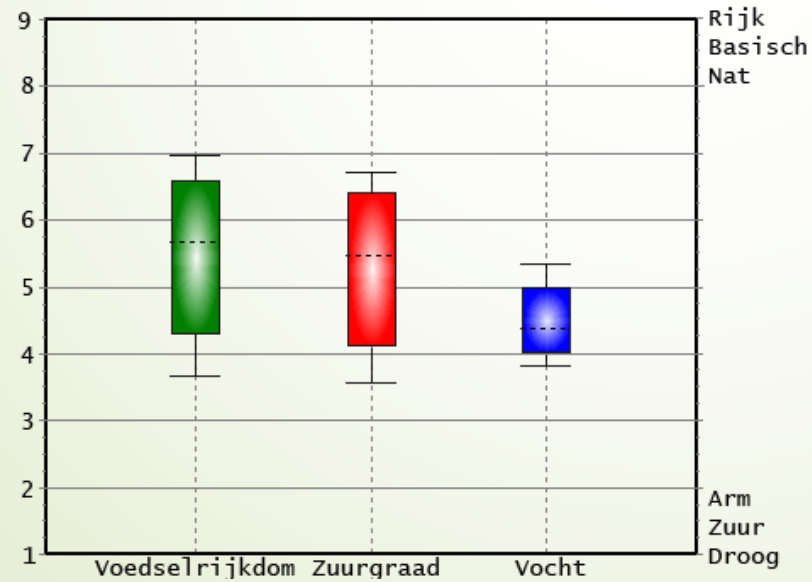

Sleedoorn

➤ Rozenfamilie

Sleedoorn

- Blad: eirond
- Bloem:
 - 5 kroonbladen

Hondsroos

➔ Rozenfamilie

Hondsroos

- Bladen: 5 tallig
- Vrucht: Ovaalvormig

Egelantelie

➤ Rozenfamilie

Egelantier

- Blad: 5 tot 7 delig
- Vrucht: rond

Rode kornoelje

➤ Kornoeljefamilie

Rode kornoelje

- Blad: eirond met punt
- Bloem: 4 kroonbladen

Hazeleraar

► Berkenfamilie

Hazelaar

- Blad: hartvormige voet, spits eind

Bosrank

➤ Ranonkel familie

Bosrank

- Blad: hartvormig, geveerd
- Bloem: dikke, witte meeldraden