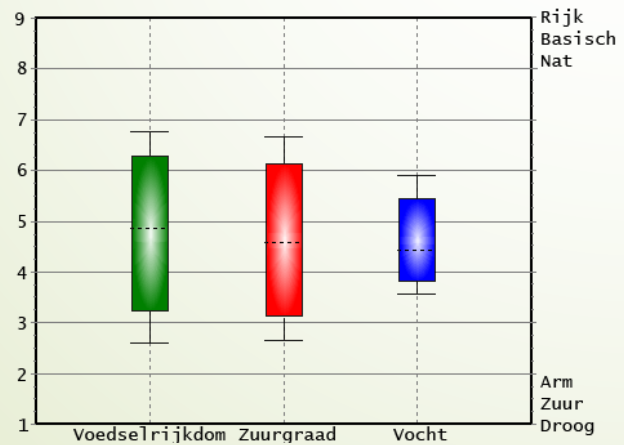

Hazeleraar

► Berkenfamilie

Hazelaar

- Blad: hartvormige voet, spits eind

Bosrank

➤ Ranonkel familie

Bosrank

- Blad: hartvormig, geveerd
- Bloem: dikke, witte meeldraden

Braam spec.

- Geslachten
- Rozenfamilie

Braam spec.

- Blad: 5 tallig, rond met spits einde
- Bloem: smal begin, breed einde, veel meeldraden

Grauwe klauwier

- Klauwieren
- Redelijk lange staart
- Mannetjes zwart masker
- Kastanjebruin bovendeeel