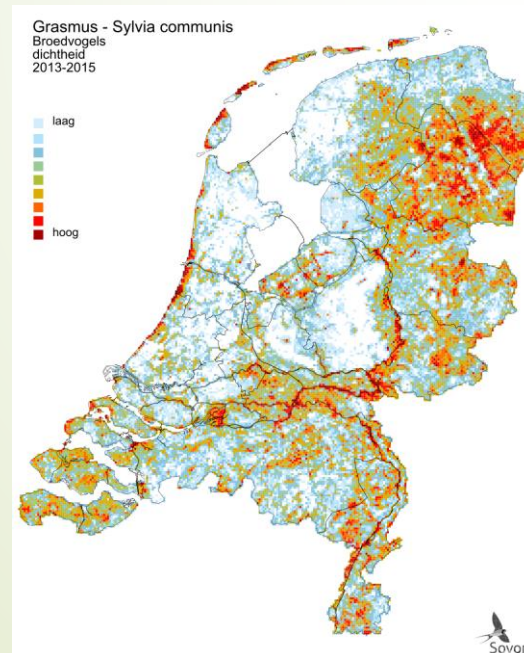

Egelantelie

➤ Rozenfamilie

Egelantier

- Blad: 5 tot 7 delig
- Vrucht: rond

Rode kornoelje

➤ Kornoeljefamilie

Rode kornoelje

- Blad: eirond met punt
- Bloem: 4 kroonbladen

Hazeleraar

► Berkenfamilie

Hazelaar

- Blad: hartvormige voet, spits eind

Bosrank

➤ Ranonkel familie

Bosrank

- Blad: hartvormig, geveerd
- Bloem: dikke, witte meeldraden

Braam spec.

- Geslachten
- Rozenfamilie

Braam spec.

- Blad: 5 tallig, rond met spits einde
- Bloem: smal begin, breed einde, veel meeldraden

Grauwe klauwier

- Klauwieren
- Redelijk lange staart
- Mannetjes zwart masker
- Kastanjebruin bovendeeel

Braamsluiper

- Grasmussen
- Bovenkant kop grijs
- Onderkant kop wit
- Kleinschalig boerenland

Grasmus

- Grasmussen
- Bruinoranje verendek

Kneu

- Vinkachtigen
- Mannetjes
 - Rode borst
- Vrouwtjes
 - Zwak gestreepte borst
- Zaadeter