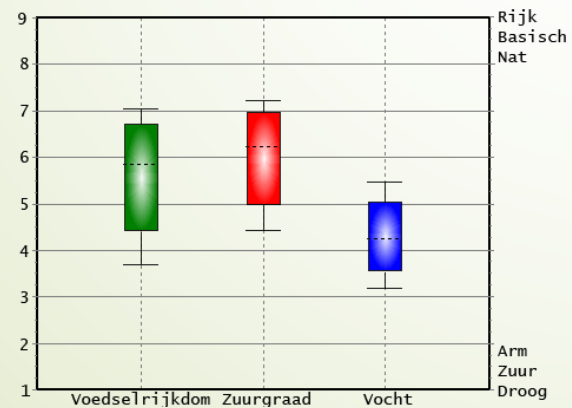

Eenstijlige meidoorn

➤ Rozenfamilie