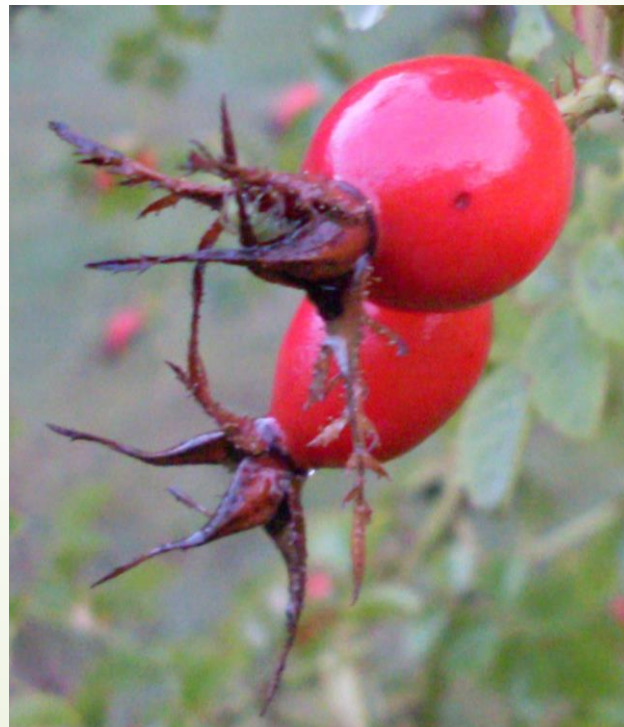

Natuurdoeltype

- Lijnvormig landschapselement
- Bomen en struiken is een must
- Functie: tegenwoordig hakhout en flora en fauna

Eenstijlige meidoorn

➤ Rozenfamilie

Eenstijlige meidoorn

- Veerdelig
- Bloem:
 - Van smal naar breed

Sleedoorn

➤ Rozenfamilie

Sleedoorn

- Blad: eirond
- Bloem:
 - 5 kroonbladen

Hondsroos

➔ Rozenfamilie

Hondsroos

- Bladen: 5 tallig
- Vrucht: Ovaalvormig

Egelantelie

➤ Rozenfamilie

Egelantier

- Blad: 5 tot 7 delig
- Vrucht: rond

Rode kornoelje

➤ Kornoeljefamilie

Rode kornoelje

- Blad: eirond met punt
- Bloem: 4 kroonbladen

Hazeleraar

► Berkenfamilie

Hazelaar

- Blad: hartvormige voet, spits eind

Bosrank

➤ Ranonkel familie

Bosrank

- Blad: hartvormig, geveerd
- Bloem: dikke, witte meeldraden