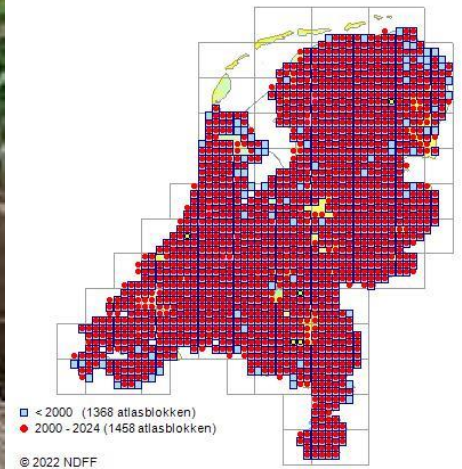

Braamsluiper

- Grasmussen
- Bovenkant kop grijs
- Onderkant kop wit
- Kleinschalig boerenland

Grasmus

- Grasmussen
- Bruinoranje verendek

Kneu

- Vinkachtigen
- Mannetjes
 - Rode borst
- Vrouwtjes
 - Zwak gestreepte borst
- Zaadeter

Tuinfluiter

- Grasmussen
- Grijs vlek hals
- Korte stompe snavel

Bosrietzanger

- Acrocephalidae
- Groenig bruin van boven
- Vuilwit van onderen

Bunzing

- Marterachtige
- Neus wit omringt
- Zwart masker
- Flanken ondervacht