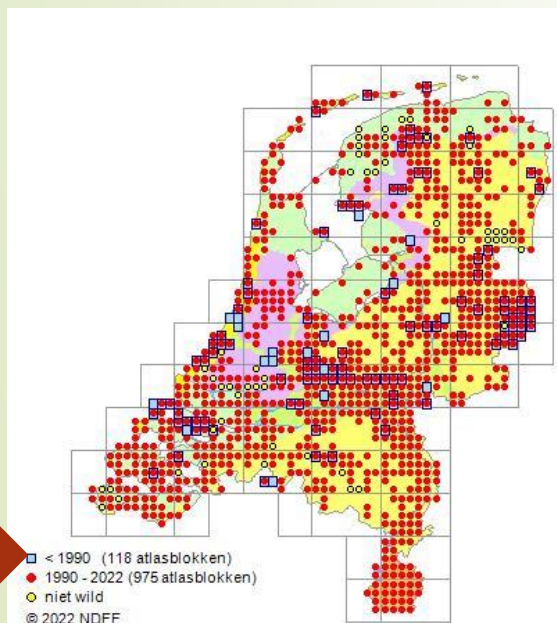

Houtwallen

Agenda

- Leerdoelen
 - Natuurdoeltype
 - Plant- en diersoorten
- 

Leerdoelen

- ▶ Aan het einde van de les kan je:
 - ▶ Uitleggen wat de aspecten/indicatoren van het natuurdoeltype houtwallen zijn
 - ▶ Van het natuurdoeltype houtwallen 5 plantensoorten en 5 diersoorten herkennen en benoemen

Sleedoorn

➤ Rozenfamilie

Sleedoorn

- Blad: eirond
- Bloem:
 - 5 kroonbladen

Hondsroos

➔ Rozenfamilie

Hondsroos

- Bladen: 5 tallig
- Vrucht: Ovaalvormig

Egelantelie

➤ Rozenfamilie

Egelantier

- Blad: 5 tot 7 delig
- Vrucht: rond

Rode kornoelje

➤ Kornoeljefamilie

Rode kornoelje

- Blad: eirond met punt
- Bloem: 4 kroonbladen