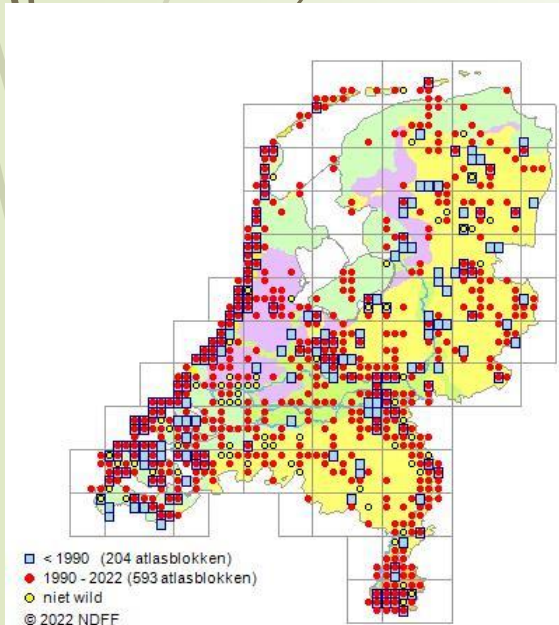

Sleedoorn

➤ Rozenfamilie

Sleedoorn

- Blad: eirond
- Bloem:
 - 5 kroonbladen

Hondsroos

➔ Rozenfamilie

Hondsroos

- Bladen: 5 tallig
- Vrucht: Ovaalvormig

Egelantelie

➤ Rozenfamilie

Egelantier

- Blad: 5 tot 7 delig
- Vrucht: rond

Rode kornoelje

➤ Kornoeljefamilie

Rode kornoelje

- Blad: eirond met punt
- Bloem: 4 kroonbladen