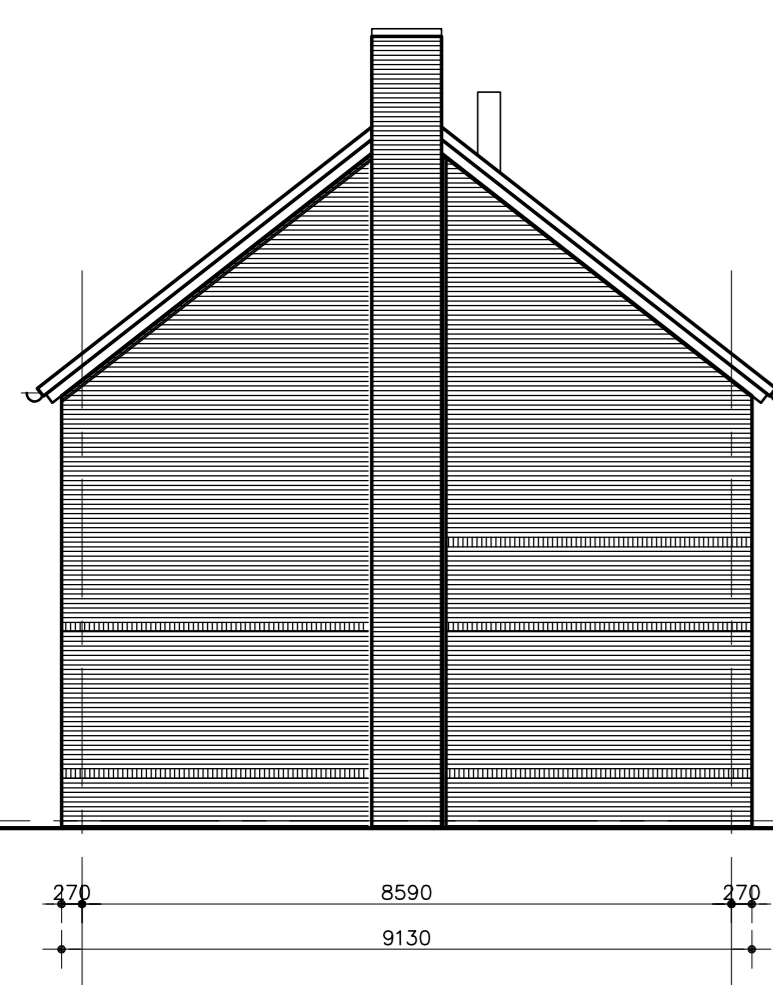

Westgevel
kavel 06