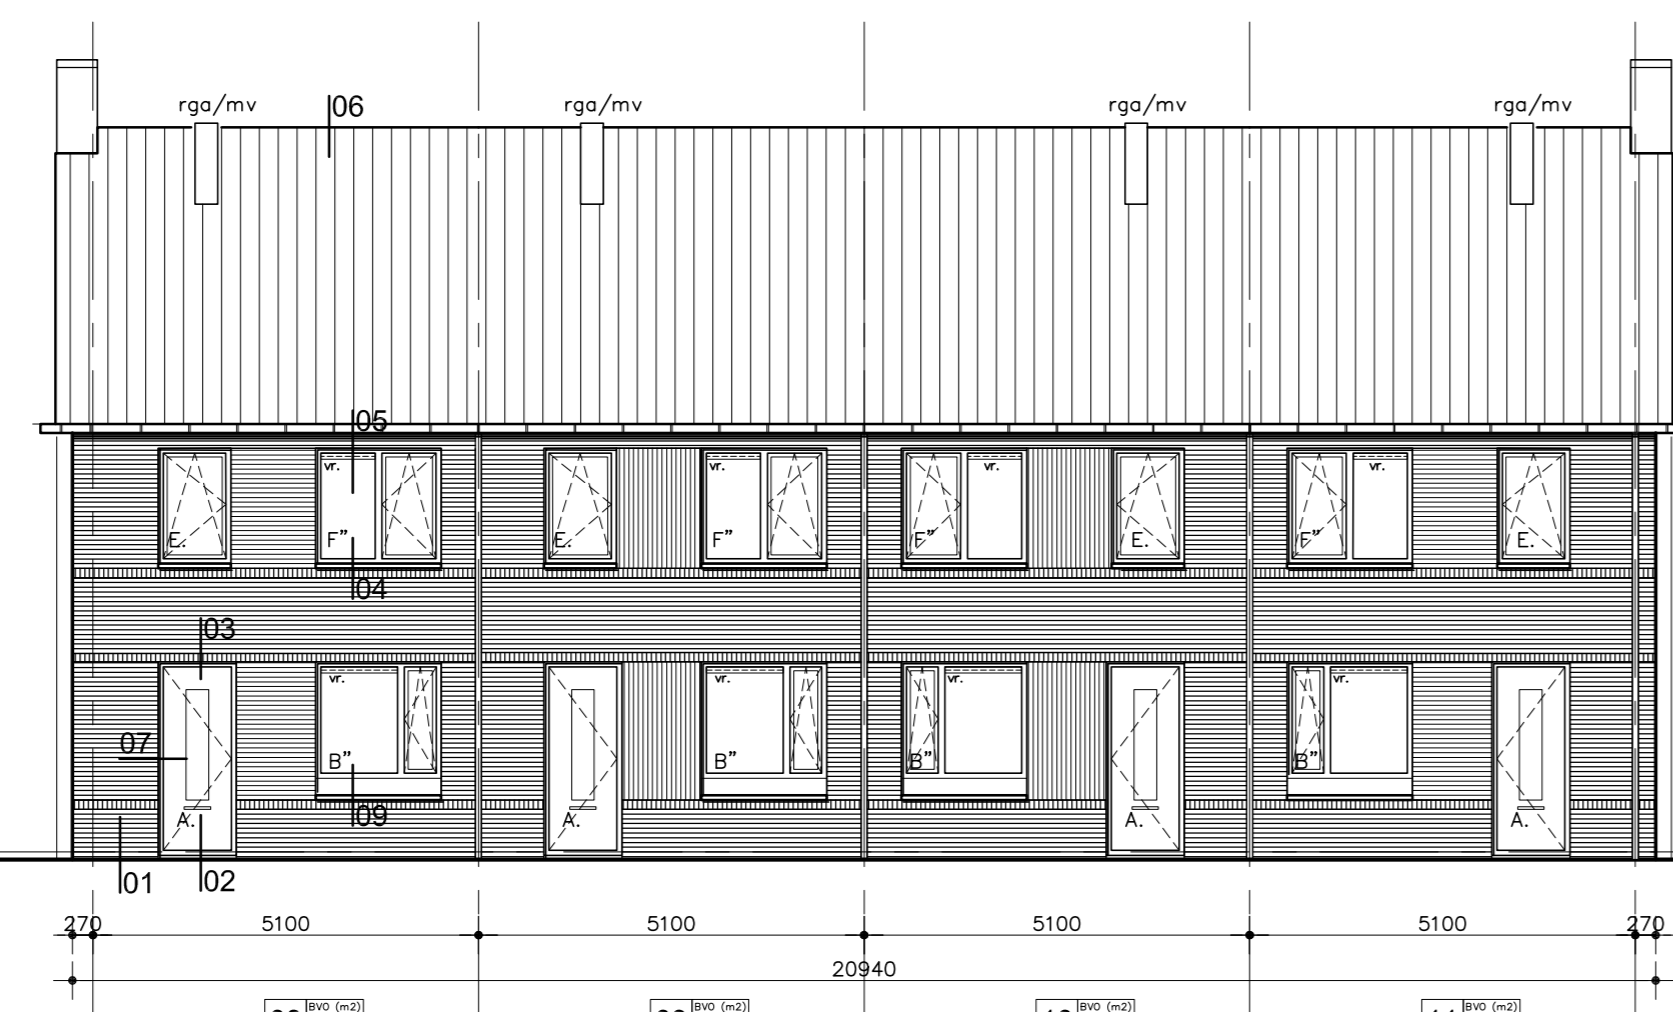

Noordgevel
kavel 08, 09, 10 en 11