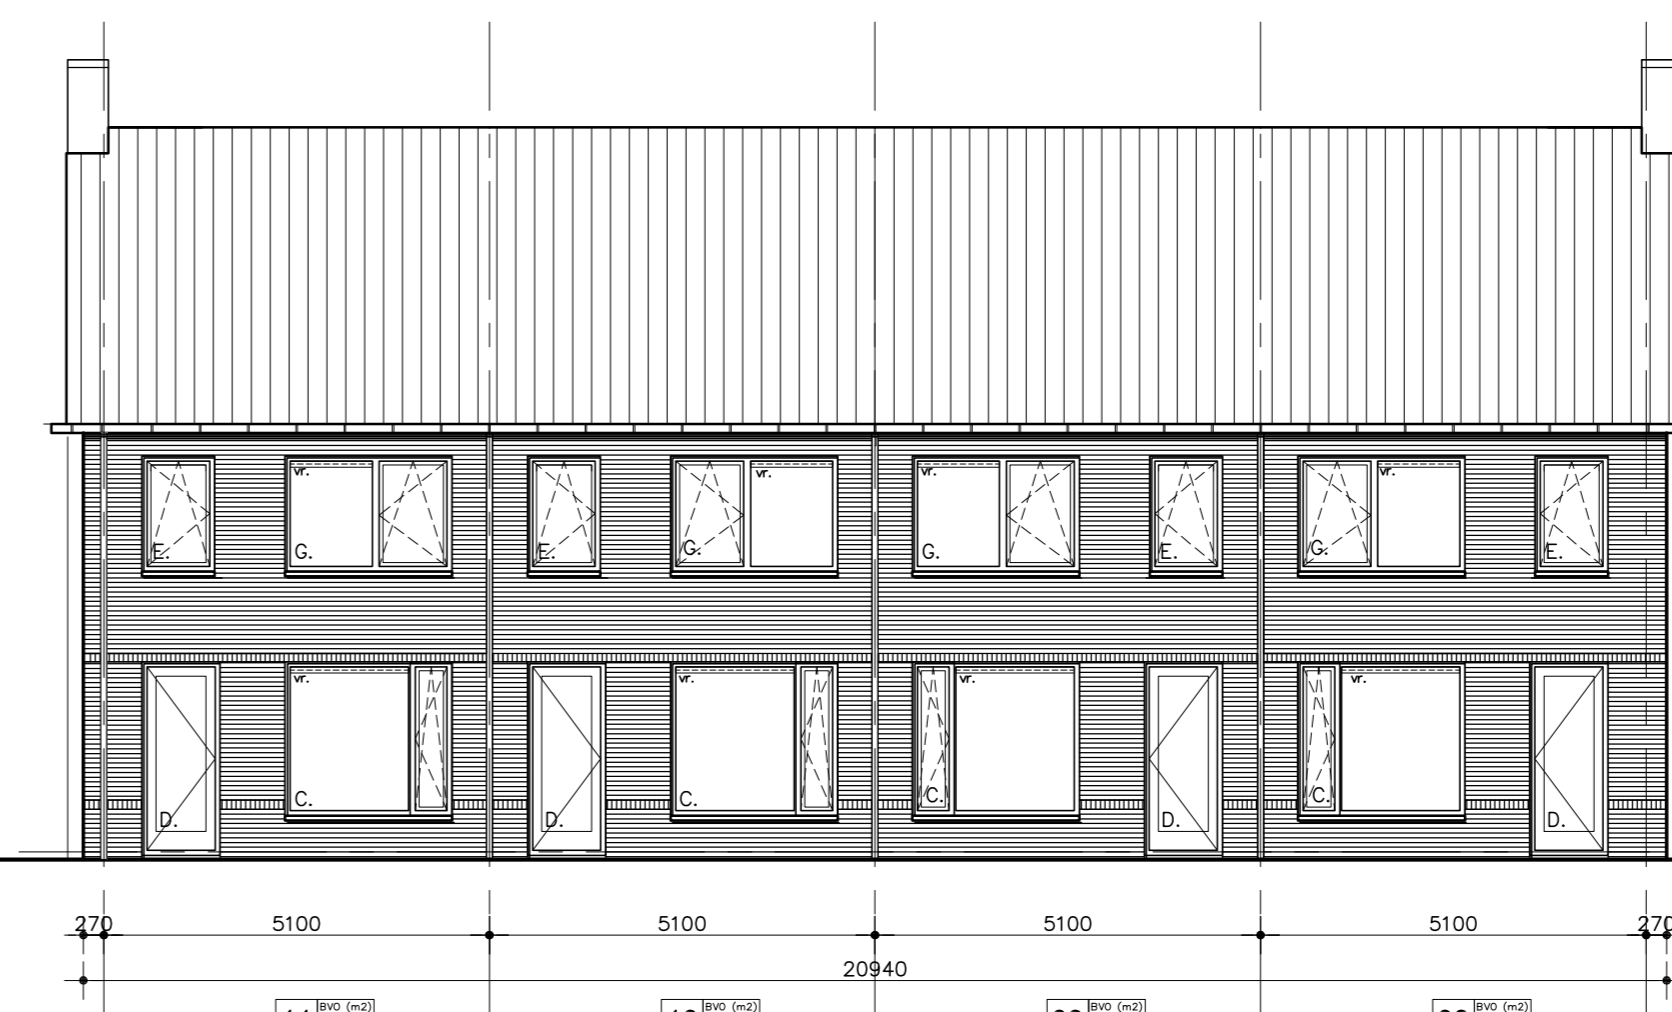

Zuidgevel  
kavel 08, 09, 10 en 11

Rottinghuis

Verkooptekening

Naam: gevels

Versie: 06.04.2017

Schaal: niet op schaal (A3)