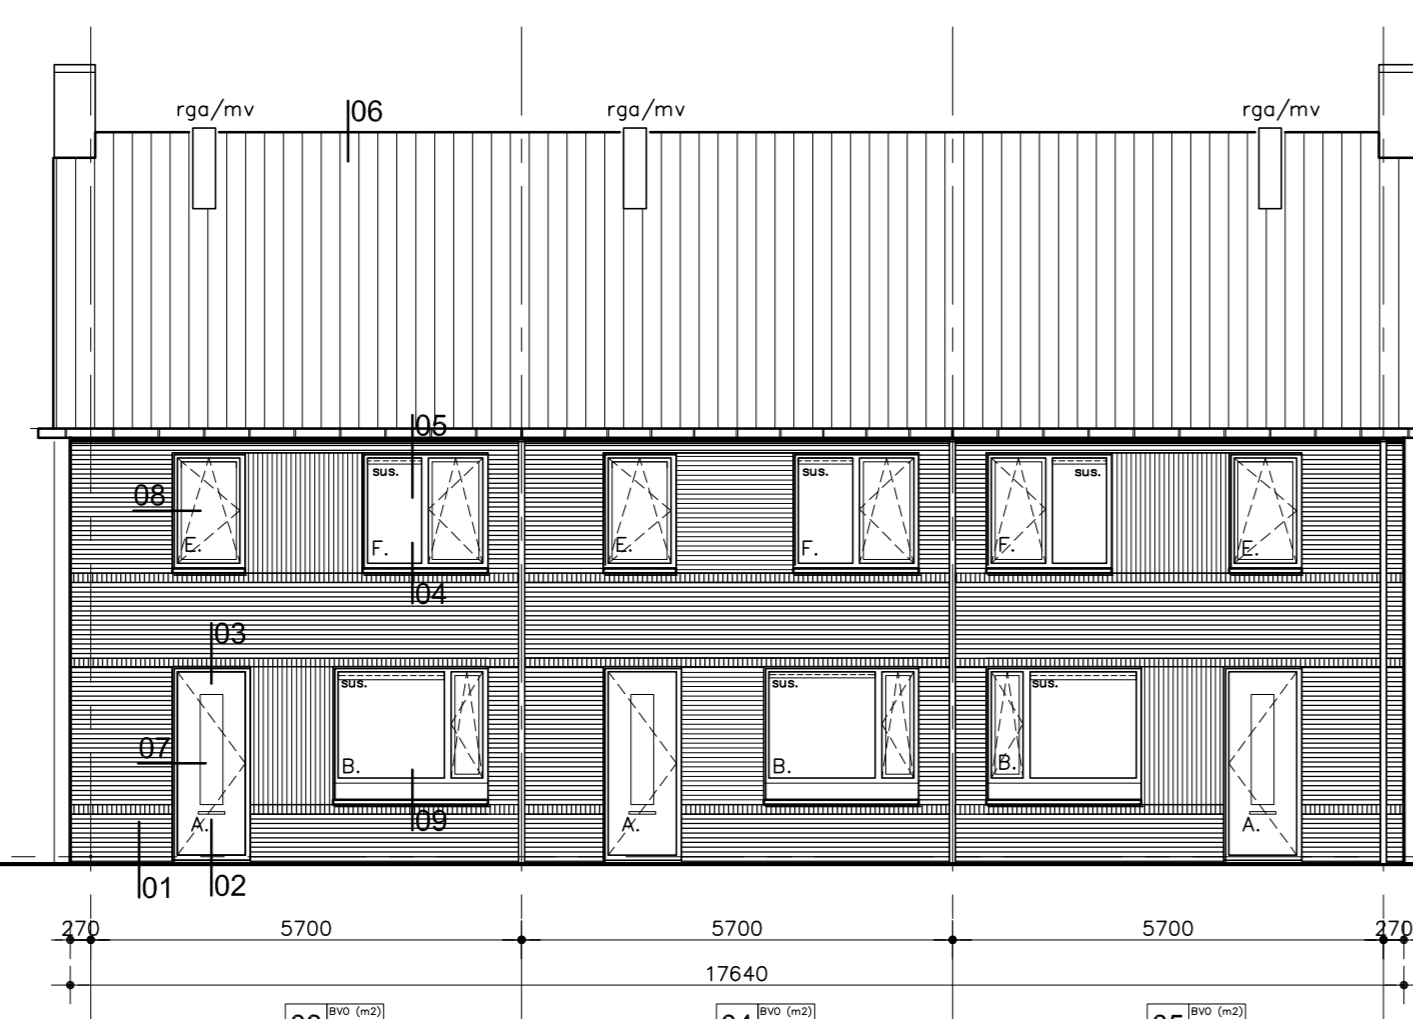

Zuidwestgevel
kavel 03, 04 en 05