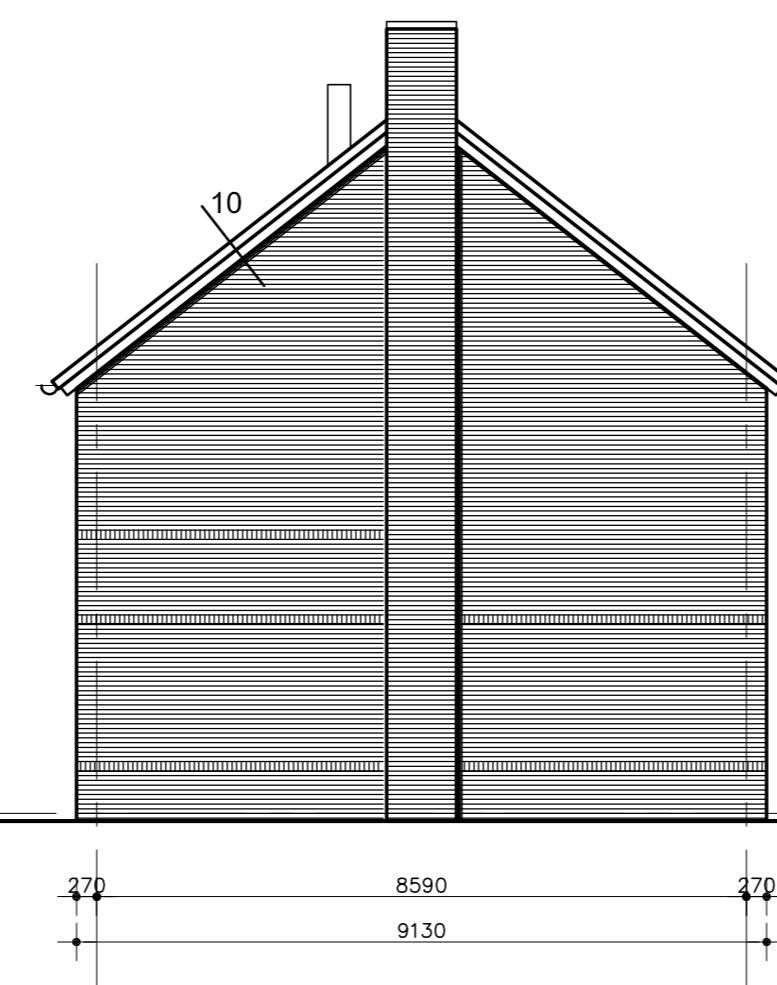

# IN DE BOCHT NIETAP

Noordwestgevel  
kavel 01

Zuidwestgevel  
kavel 01 en 02

Zuidoostgevel  
kavel 02

Noordoostgevel  
kavel 01 en 02

Noordwestgevel  
kavel 03

Zuidwestgevel  
kavel 03, 04 en 05

Zuidoostgevel  
kavel 05

Zuidgevel  
kavel 08, 09, 10 en 11

Rottinghuis

Verkooptekening

Naam: gevels

Versie: 06.04.2017

Schaal: niet op schaal (A3)