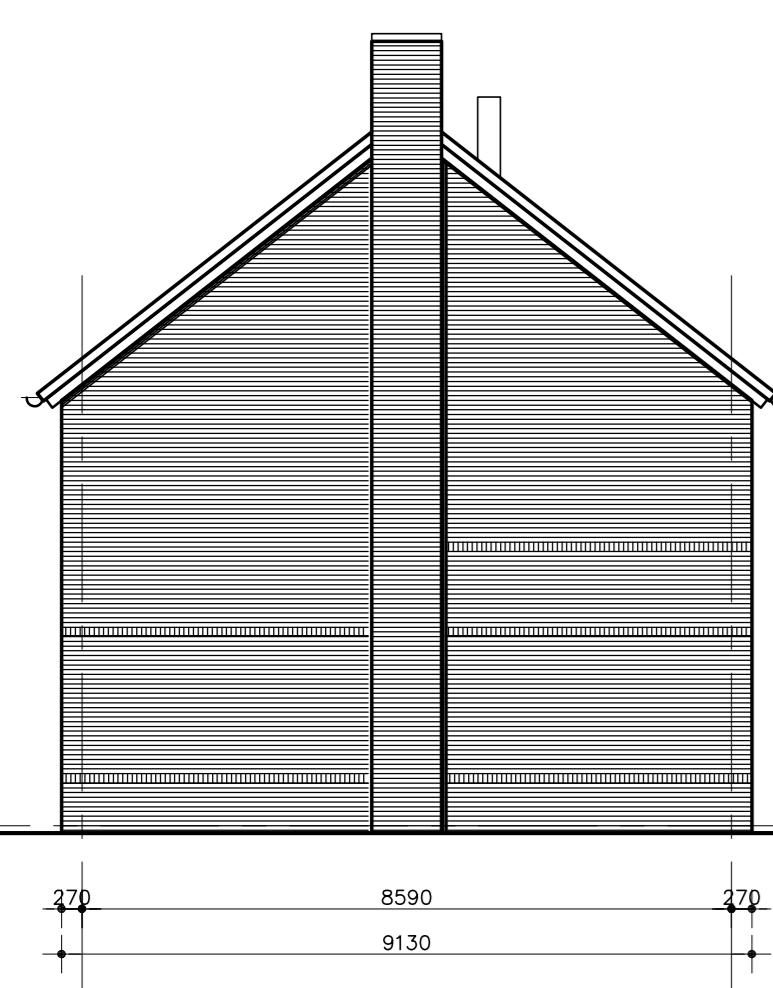

# IN DE BOCHT NIETAP

Noordwestgevel  
kavel 01

Zuidwestgevel  
kavel 01 en 02

Zuidoostgevel  
kavel 02

Noordoostgevel  
kavel 01 en 02

Noordwestgevel  
kavel 03

Zuidwestgevel  
kavel 03, 04 en 05

Zuidoostgevel  
kavel 05

Zuidgevel  
kavel 08, 09, 10 en 11

Rottinghuis

Verkooptekening

Naam: gevels

Versie: 06.04.2017

Schaal: niet op schaal (A3)