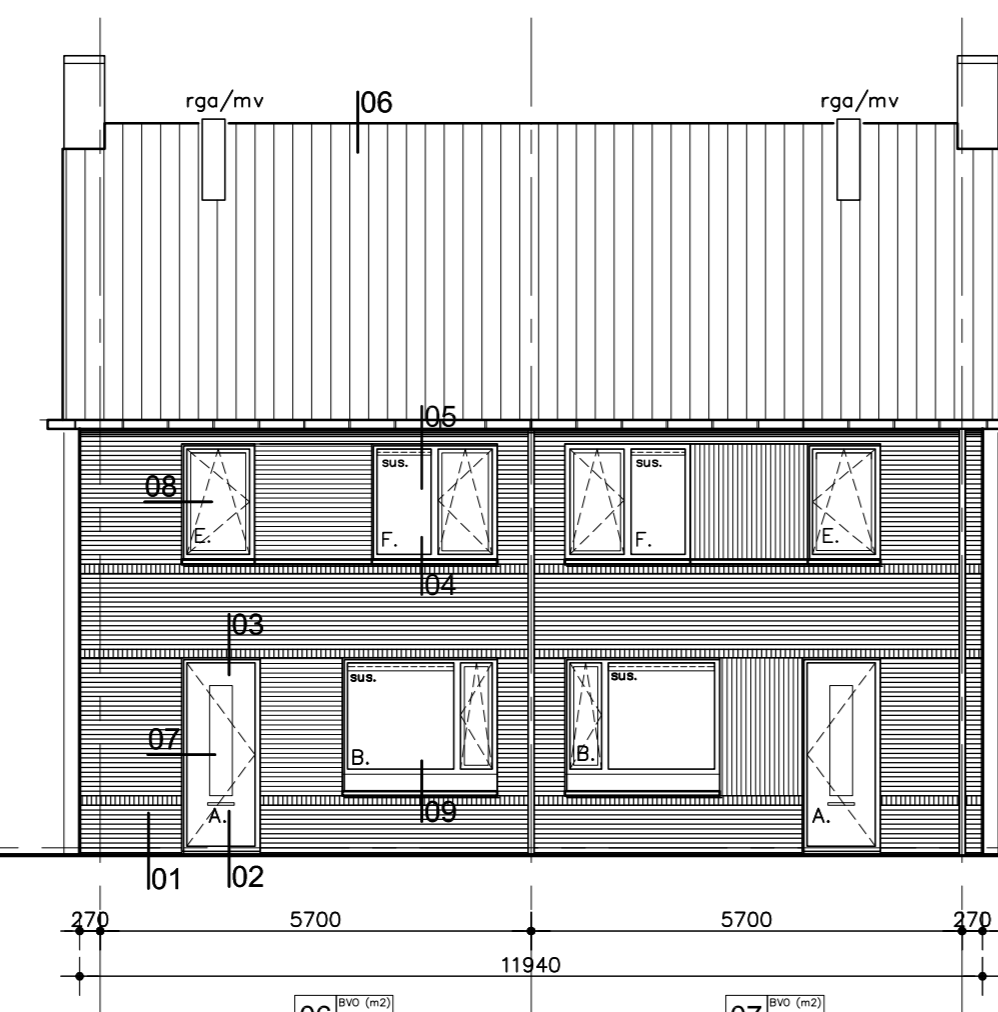

Zuidgevel
kavel 06 en 07