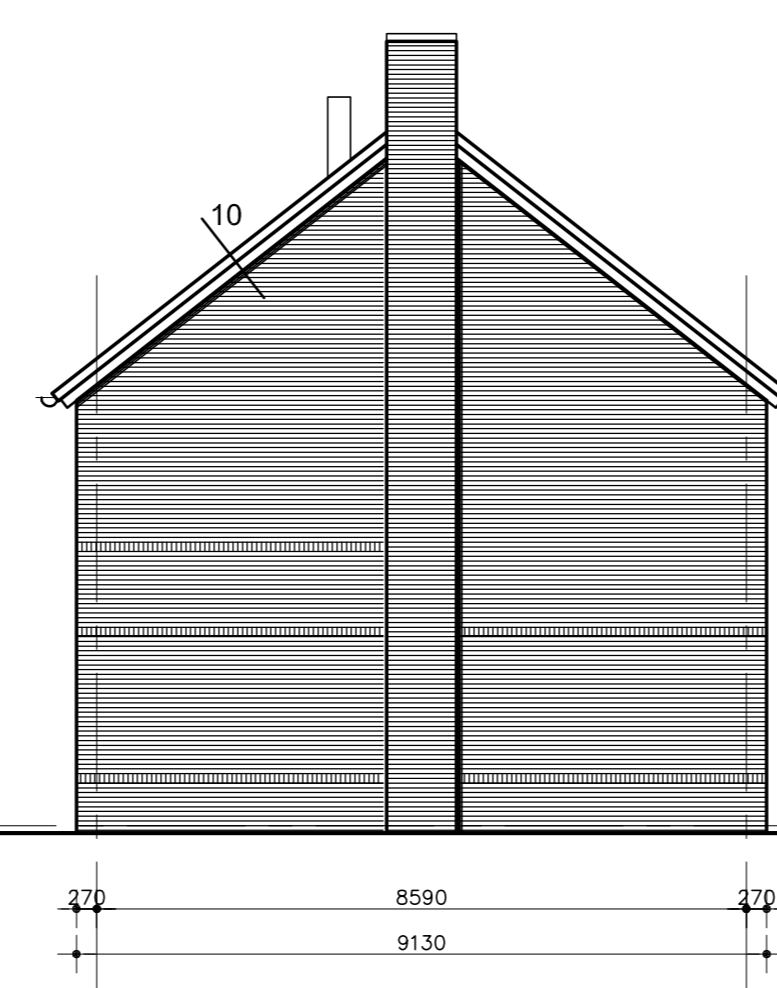

# IN DE BOCHT NIETAP

Noordwestgevel  
kavel 01

Zuidwestgevel  
kavel 01 en 02

Zuidoostgevel  
kavel 02

Noordoostgevel  
kavel 01 en 02

Noordwestgevel  
kavel 03

Zuidwestgevel  
kavel 03, 04 en 05

Zuidoostgevel  
kavel 05

Zuidgevel  
kavel 08, 09, 10 en 11

Rottinghuis

Verkooptekening

Naam: gevels

Versie: 06.04.2017

Schaal: niet op schaal (A3)