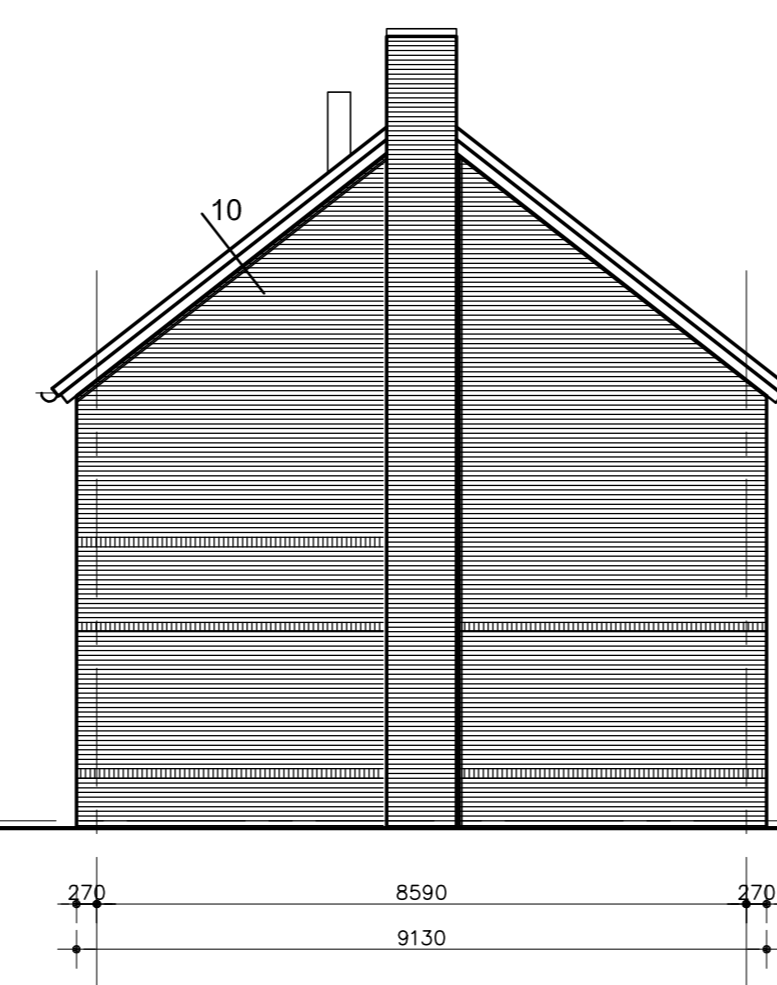

Oostgevel
kavel 07