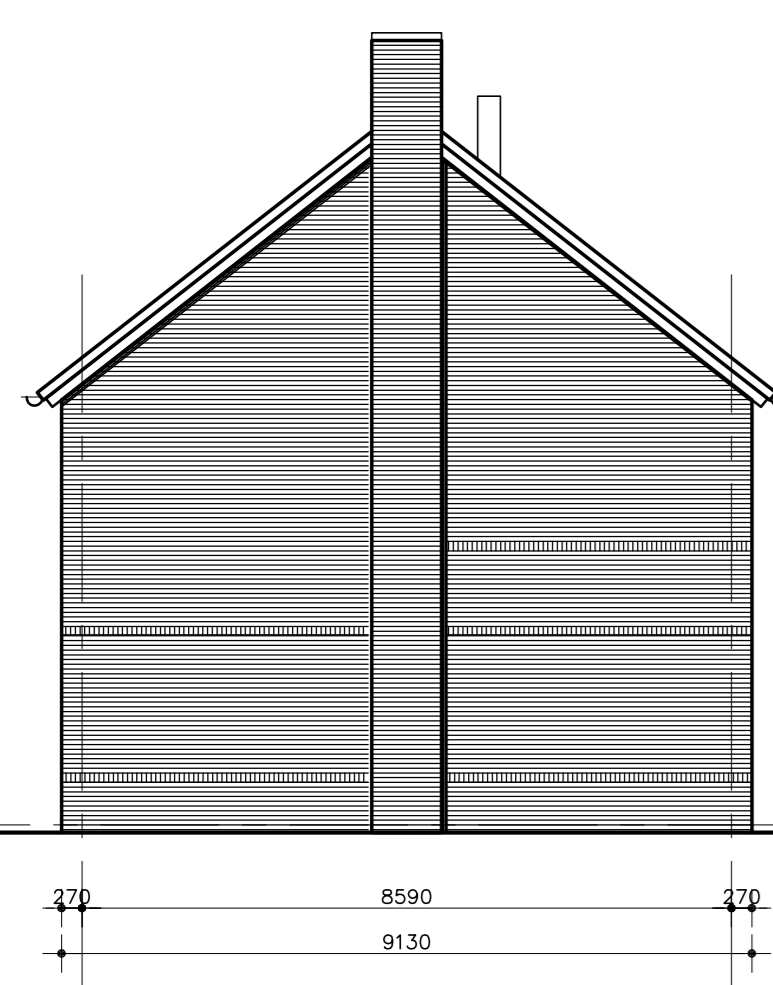

Oostgevel
kavel 08