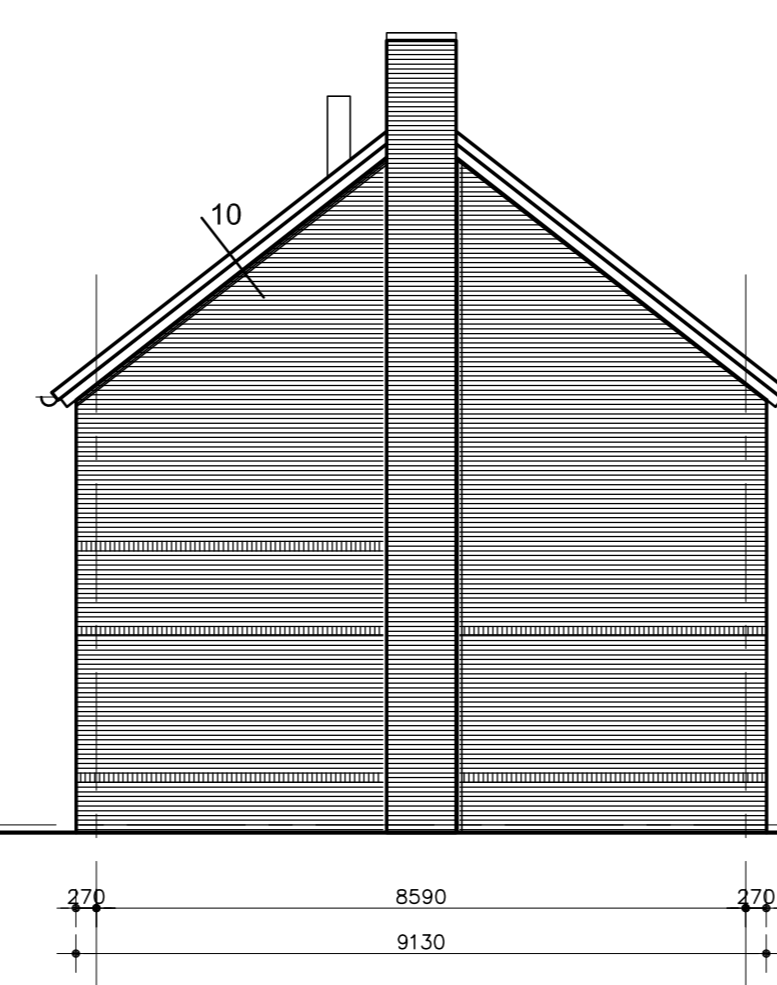

Westgevel
kavel 11