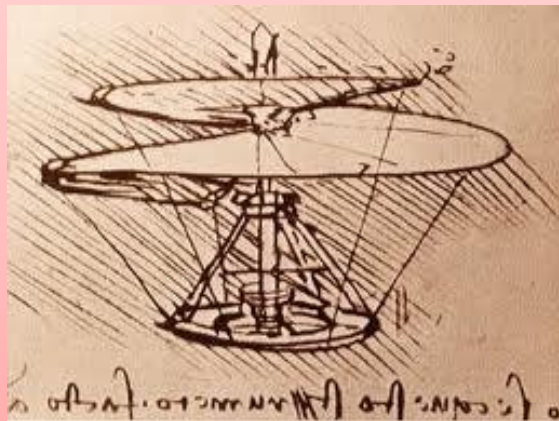

kunstgeschiedenis

Kenmerken uit de
Renaissance

Tijdslijn kunstgeschiedenis

renaissance

- Van 1450 na Chr. tot 1600 na Chr.
- Renaissance = wedergeboorte
- Wedergeboorte van de Klassieken
- Nog geloof in God maar meer belangstelling voor dagelijks leven

renaissance

- Ontdekkingen door bv. Leonardo da Vinci
- Aarde is een bol
- Aarde draait om de zon
- Ontdekkingsreizen

renaissance

- **Veelzijdige kunstenaars** (architect, schilder, beeldhouwer, uitvinder)
- **Leonardo da Vinci**
- **Michelangelo**

bouwkunst

- Harmonisch evenwicht
- Griekse en romeinse invloeden
- Horizontaal karakter (in tegenstelling tot Gotiek)
- Bv palazzo rucelai in florence

bouwkunst

- Dom van florence
- Koepel op de viering (i.t.t. Pantheon, daar ging de koepel schuil achter de voorgevel)