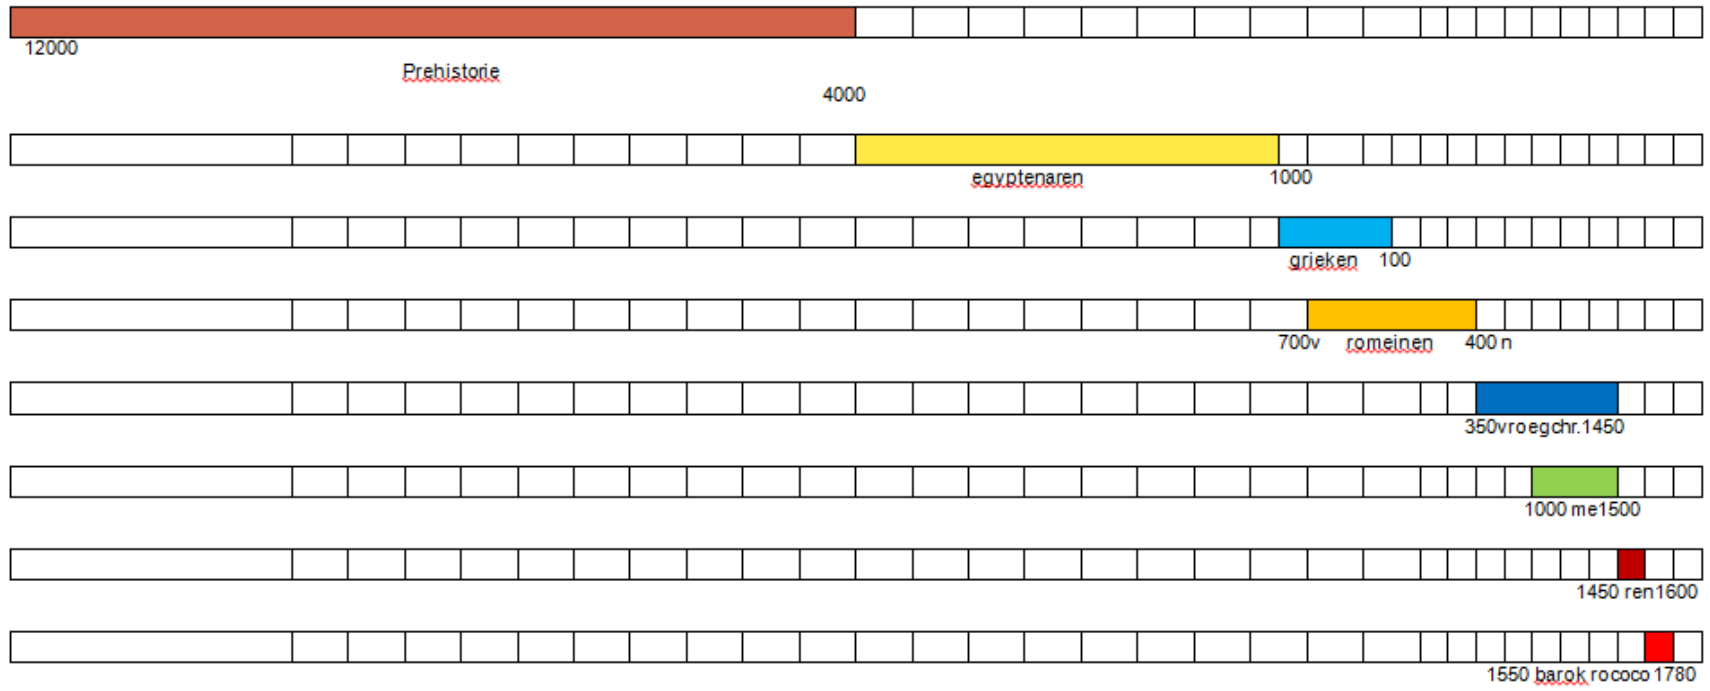

kunstgeschiedenis

Kenmerken uit de
Renaissance

Tijdslijn kunstgeschiedenis

renaissance

- Van 1450 na Chr. tot 1600 na Chr.
- Renaissance = wedergeboorte
- Wedergeboorte van de Klassieken
- Nog geloof in God maar meer belangstelling voor dagelijks leven