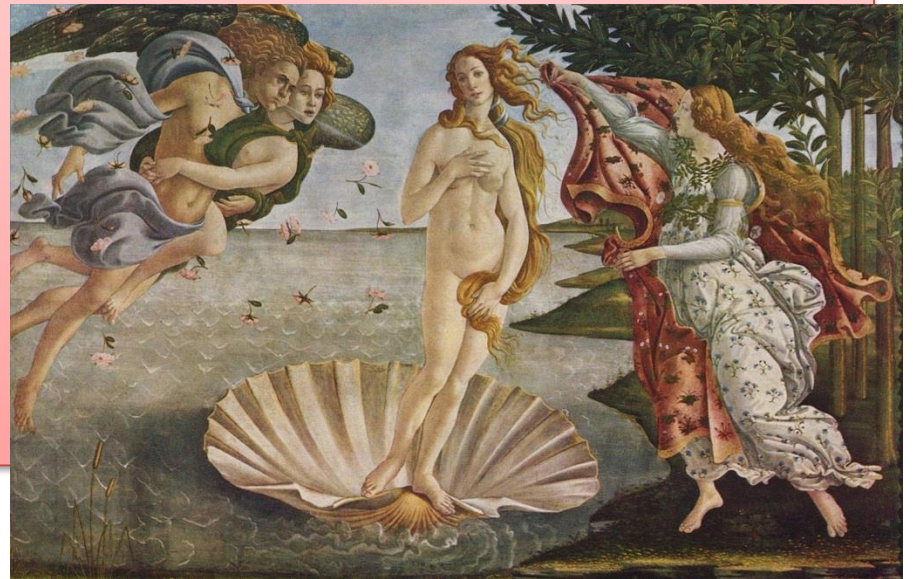

kunstgeschiedenis

Kenmerken uit de
Renaissance

Tijdslijn kunstgeschiedenis

renaissance

- Van 1450 na Chr. tot 1600 na Chr.
- Renaissance = wedergeboorte
- Wedergeboorte van de Klassieken
- Nog geloof in God maar meer belangstelling voor dagelijks leven

renaissance

- Ontdekkingen door bv. Leonardo da Vinci
- Aarde is een bol
- Aarde draait om de zon
- Ontdekkingsreizen

renaissance

- **Veelzijdige kunstenaars** (architect, schilder, beeldhouwer, uitvinder)
- **Leonardo da Vinci**
- **Michelangelo**