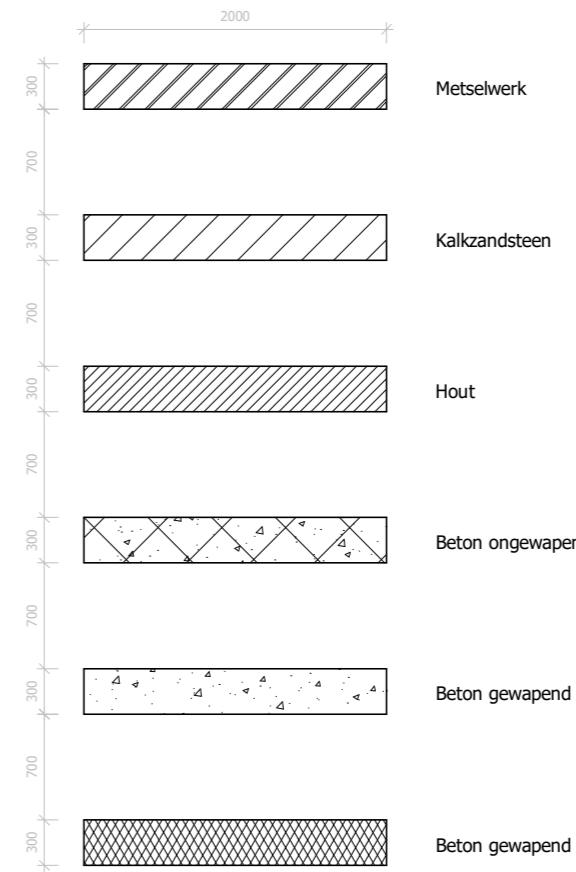

diameter 500mm

150

Naam:

klas:

Datum:

Schaal:

Onderwerp: Lijnen, vormen en arceringen