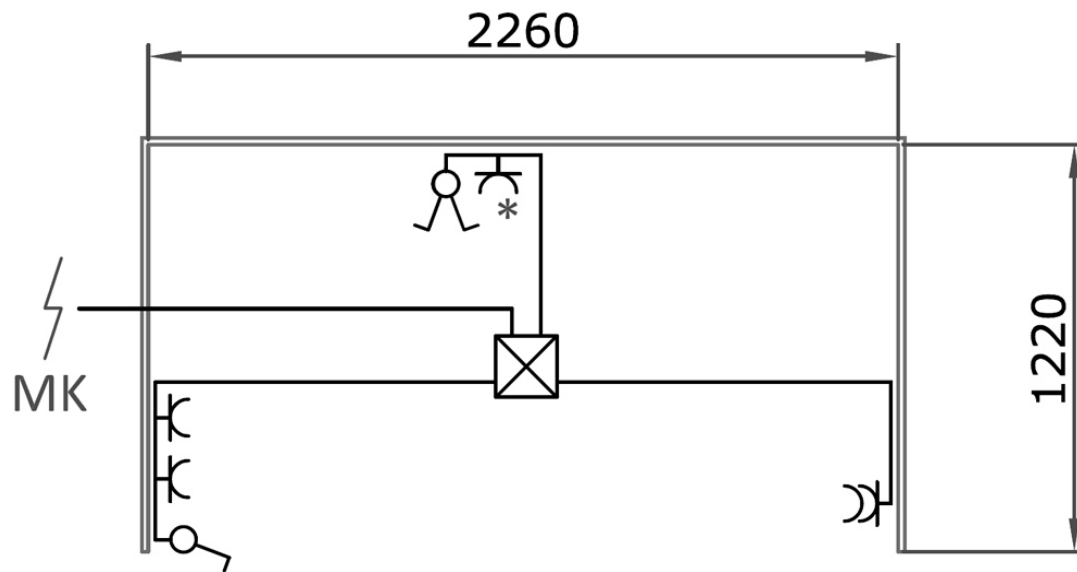

De kamer van de huisinstallatie van de klant ziet er als volgt uit:

Inbouwdozen 1250 mm vanaf grond (tenzij anders vermeld)
* Hoogte vanaf grond: 2100 mm

Aan jou de opdracht om deze kamer van domotica te voorzien en te automatiseren volgens de wensen van de klant.