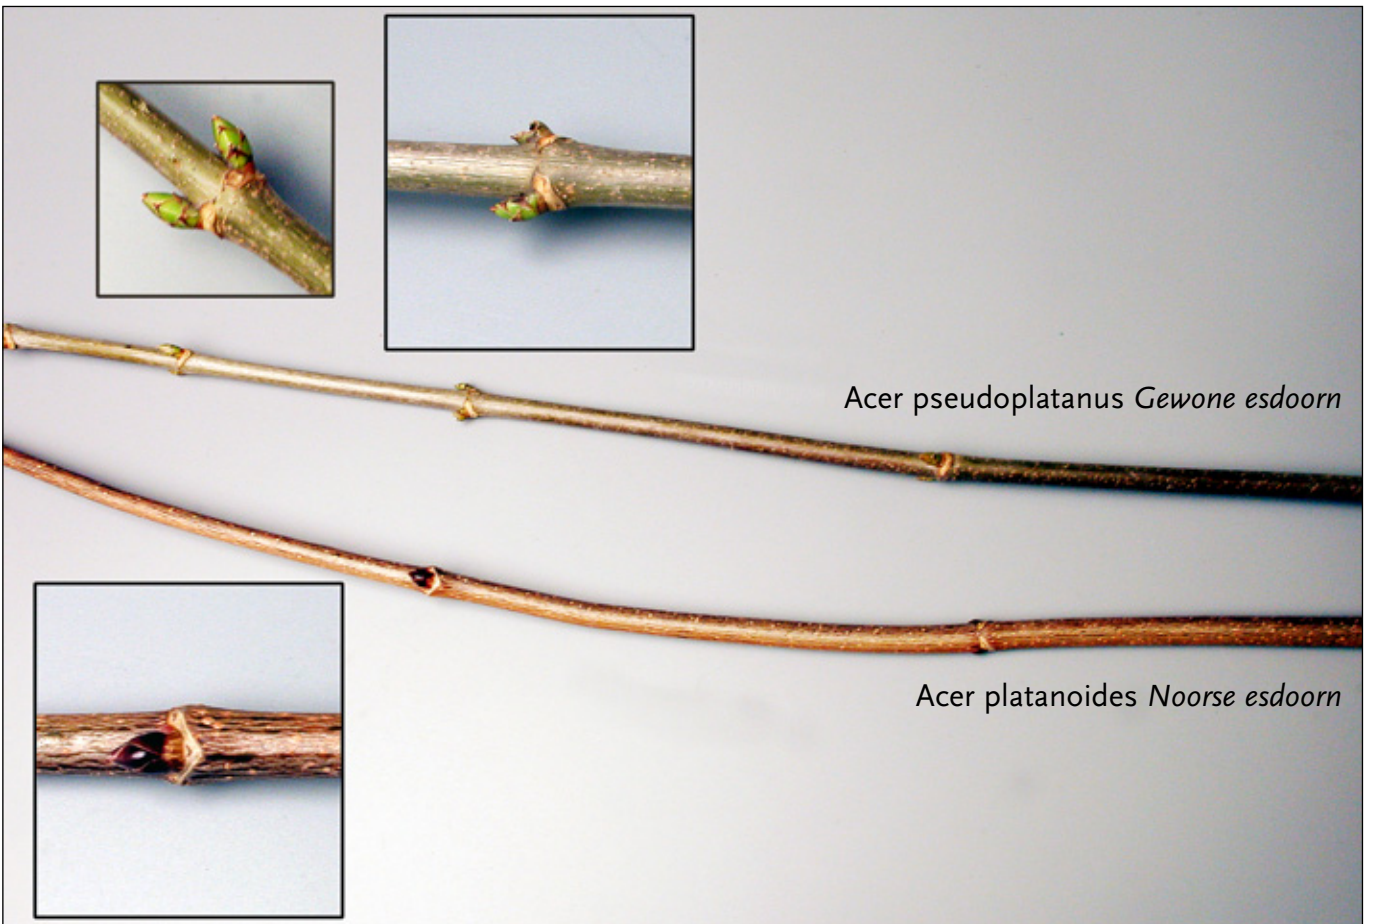

# Winterkenmerken

*Aesculus hippocastanum* Witte paardekastanje

*Alnus cordata* Italiaanse els

*Alnus glutinosa* Zwarte els

Amelanchier Lamarckii *Amerikaans krentenboompje*

Aronia x prunifolia *Zwarte appelbes*

Berberis thunbergii *Japanse zuurbes*

Buddleja davidii *Vlinderstruik*

Caragana arborescens *Erwtenstruik*

Carpinus betulus *Haagbeuk*

*Castanea sativa* Tamme kastanje

*Catalpa bignonioides* Trompetboom

*Cercidiphyllum japonicum* Katsuraboom